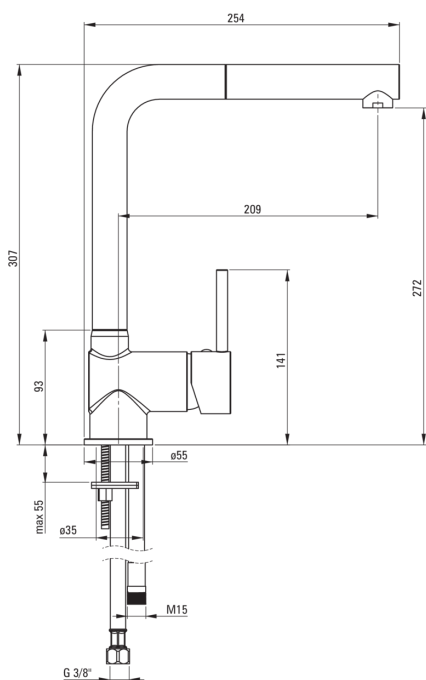

ASTER

Miscelatore Cucina

Codice prodotto: BCA_A73M

EAN: 5907650821250

Colore: bianco

Garanzia [anni]: 7

Miscelatore

Finitura	bianco
Materiale	in ottone
Tipo di miscelatore	maniglia singola, miscelatore
Metodo di installazione	in piedi
Classe di flusso [l/min]	Z - 4-9 l/min
Gruppo acustico [db]	I (x ≤ 20)
Valvole di non ritorno	Sì

Cartuccia per miscelatore

Dimensioni della cartuccia in ceramica 40 mm

Beccucci

Tipo a beccuccio	estrazione
Gamma delle bocchette di miscelazione [mm]	209
Materiale	acciaio inox

Aeratori

Tipo di aeratore	a nido d'ape
Dimensioni dell'aeratore	M22

Tubi di collegamento

Lunghezza [mm]	450
Filetto di installazione	3/8"
Filetto di connessione	M10

Tubi flessibili

Lunghezza [mm]	1200
----------------	------

Docce a mano

Numero di funzioni	1
--------------------	---

Caratteristiche:

- Il corpo del miscelatore è realizzato in ottone di altissima qualità
- Innovativo e resistente rivestimento Bianco
- Il miscelatore è dotato di un aeratore di flusso
- Tubi di collegamento da 45 cm inclusi
- Classe di portata Z (4-9 l/min) che consente di ridurre il consumo d'acqua
- Il miscelatore è dotato di valvole di non ritorno in modo che l'acqua miscelata non rifluisca nell'impianto.
- Miscelatore con bocca estraibile funzionale
- Solo i migliori materiali, la cui qualità è stata confermata da test di laboratorio
- Estremità del tubo flessibile in ottone resistente