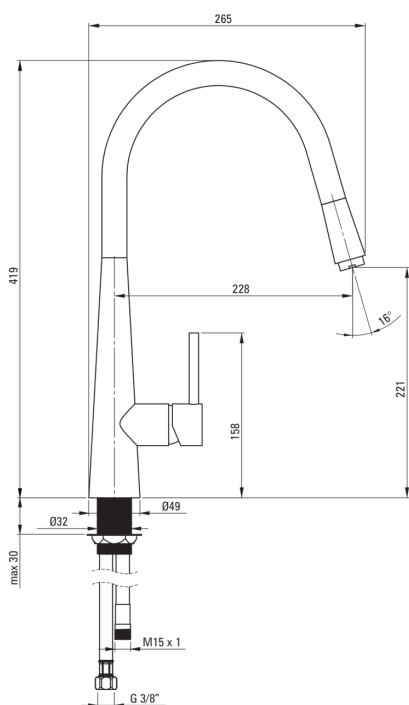

ASTER

Kuhinjska armatura

koda izdelka: BCA_272M

EAN: 5908212051177

Barva: grafit

Garancija [leta]: 7

Armatura vključena

Finiš	grafit
Material	medenina
Tip armature	z eno ročico, armatura
Metoda montaže	stoječ
Razred pretoka [l/min]	Z - 4-9 l/min
Zvočni razred [db]	I (x ≤ 20)

Mešalna kartuša

Velikost keramične kartuše	35 mm
----------------------------	-------

Izlivi

Tip izliva	izvlečno
Dolžina izliva [mm]	228
Material	medenina

Perlator

Tip perlatorja	satovje
Velikost perlatorja	M24

Povezovalne cevi

Dolžina [mm]	450
Montažni navoj	3/8"
Navoj priključka 1/2"	M10

Cevi

Dolžina [mm]	1500
--------------	------

Tuš ročke

Število funkcijskih stikal	1
----------------------------	---

karakteristike:

- Telo armature je izdelano iz najkakovostnejše medenine
- Armatura je opremljena s perlatorjem za vodni curek
- Armatura s funkcionalnim izvlečnim izlivom
- Montažni tulec olajša namestitev armature
- Priložene priključne cevi
- Razred pretoka Z (4-9 l/min) omogoča zmanjšanje porabe vode
- Samo najboljši materiali, katerih kakovost je potrjena z laboratorijskimi testi
- Trpežen zaključek cevi iz medenine
- Ponudba vsebuje čistilno sredstvo za armature vseh barv