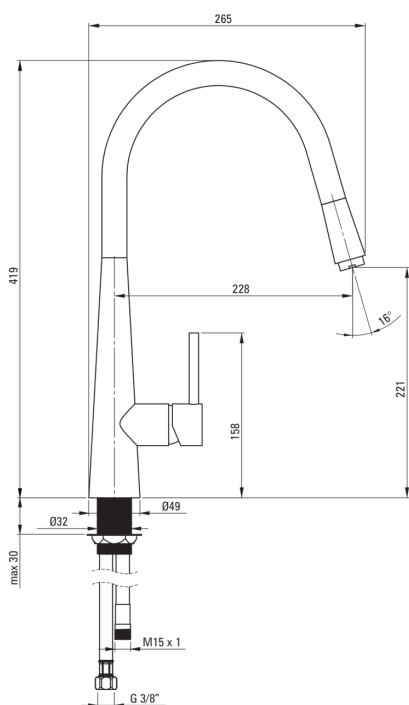

ASTER

Miscelatore Cucina

Codice prodotto: BCA_272M

EAN: 5908212051177

Colore: grafite

Garanzia [anni]: 7

Miscelatore

Finitura	grafite
Materiale	in ottone
Tipo di miscelatore	maniglia singola, miscelatore
Metodo di installazione	in piedi
Classe di flusso [l/min]	Z - 4-9 l/min
Gruppo acustico [db]	I (x ≤ 20)

Cartuccia per miscelatore

Dimensioni della cartuccia in ceramica 35 mm

Beccucci

Tipo a beccuccio	estrazione
Gamma delle bocchette di miscelazione [mm]	228
Materiale	in ottone

Aeratori

Tipo di aeratore	a nido d'ape
Dimensioni dell'aeratore	M24

Tubi di collegamento

Lunghezza [mm]	450
Filetto di installazione	3/8"
Filetto di connessione	M10

Tubi flessibili

Lunghezza [mm]	1500
----------------	------

Docce a mano

Numero di funzioni	1
--------------------	---

Caratteristiche:

- Il corpo del miscelatore è realizzato in ottone di altissima qualità
- Il miscelatore è dotato di un aeratore di flusso
- Miscelatore con bocca estraibile funzionale
- Il manicotto di montaggio facilita l'installazione del miscelatore
- Tubi di collegamento da 45 cm inclusi
- Classe di portata Z (4-9 l/min) che consente di ridurre il consumo d'acqua
- Solo i migliori materiali, la cui qualità è stata confermata da test di laboratorio
- Estremità del tubo flessibile in ottone resistente