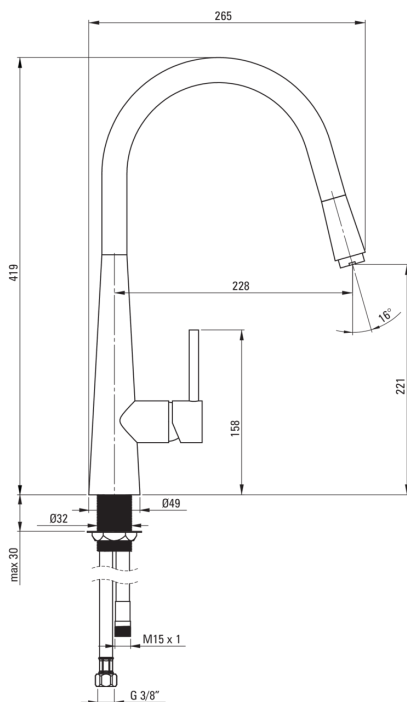

ASTER

Grifo de la cocina

Código de producto: BCA_272M

EAN: 5908212051177

Color: grafito

Garantía [años]: 7

Mezclador

Finalizar	grafito
Material	latón
Tipo de mezcladora	piloto único, mezclador
Metodo de instalacion	de pie
Clase de flujo [l/min]	Z - 4-9 l/min
Grupo acústico [db]	I (x ≤ 20)

Cartucho mezclador

Tamaño del cartucho de cerámica	35 mm
---------------------------------	-------

Boquiabiertos

Tipo de boquilla	extraer
Rango de boquiabierto de mezclador [mm]	228
Material	latón

Aireador

Tipo aéreo	panal
Tamaño del aireador	M24

Conectando mangueras

Longitud [mm]	450
Hilo de instalación	3/8"
Hilo de conexión	M10

Manguera

Longitud [mm]	1500
---------------	------

Duchas de mano

Número de funciones	1
---------------------	---

Características:

- Cuerpo de batería hecho de latón de la más alta calidad
- Batería equipada con una aireación del aireador de la corriente
- Batería con un toque de extracción funcional
- La manga de montaje facilita la instalación de la batería
- Mangueras de conexión incluidas
- La clase de flujo con (4-9 l/min) le permite reducir el consumo de agua
- Solo los mejores materiales cuya calidad es confirmada por la investigación en el laboratorio
- Consejos de manguera duraderos hechos de latón