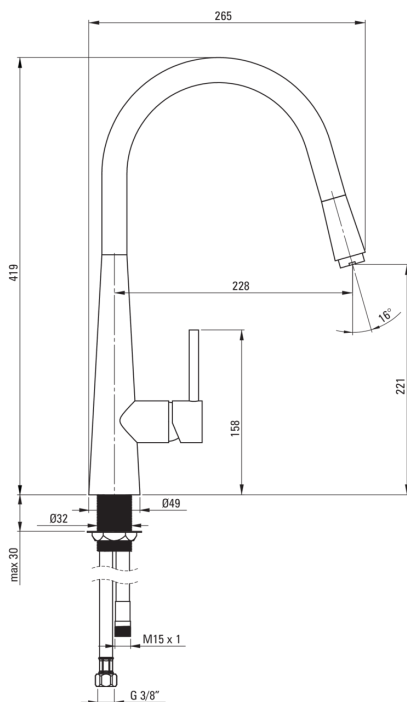

ASTER Küchenarmatur

Artikel-Nr.: BCA_272M

EAN: 5908212051177

Farbe: Graphit

Garantie [Jahre]: 7

Armatur

Ausführung	Graphit
Material	Messing
Art der armatur	Einhebel, Mischer
Methode der montage	stehend
Durchflussklasse [l/min]	Z - 4-9 l/min
Akkustische gruppe	I (x ≤ 20)

Kartusche

Größe der kartusche	35 mm
---------------------	-------

Ausläufe

Auslaufart	ausziehbarer Auslauf
Armaturausladung [mm]	228
Material	Messing

Aerator

Typ des luftsprudlers	hexagonal-
Aerator gröÙe	M24

Anschlusschläuche

Länge	450
Installationsgewinde	3/8"
Anschlussgewinde	M10

Schläuche

Länge	1500
-------	------

Handbrausen

Anzahl der funktionen	1
-----------------------	---

Charakteristische Merkmale:

- Armaturkörper ist aus hochwertigem Messing gefertigt
- Armatur ist mit einem Strahlbelüfter ausgestattet
- Armatur mit funktionellem herausziehbarem Auslauf
- Montagehülse erleichtert die Montage der Armatur
- 45 cm Anschlusschläuche im Set
- Durchflussklasse Z (4-9 l/min) ermöglicht einen reduzierten Wasserverbrauch
- Nur die besten Materialien, deren Qualität durch Laboruntersuchungen bestätigt wird
- Langlebige Schlauchenden aus Messing
- Im Angebot Präparat zum Reinigen von Armaturen in allen Ausführungen