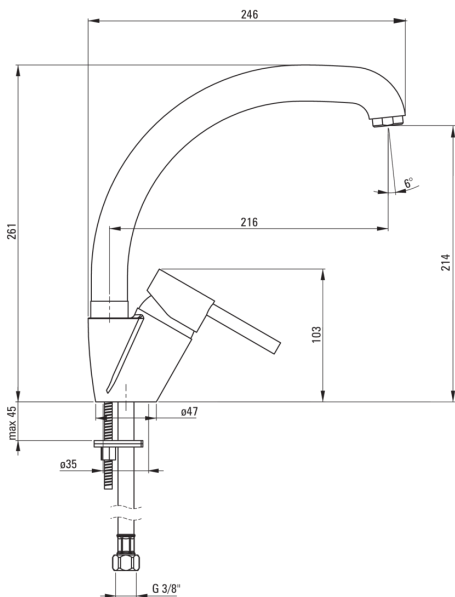

## Armatur

Ausführung	Chrom
Material	Messing
Art der armatur	Einhebel, Mischer
Methode der montage	stehend
Akkustische gruppe	1 (x ≤ 20)

## Kartusche

Größe der kartusche	40 mm
---------------------	-------

## Ausläufe

Auslaufart	schwenkbar
Armaturausladung [mm]	216
Material	Rostfreies Stahl

## Anschlusschläuche

Länge	450
Installationsgewinde	3/8"
Anschlussgewinde	M10