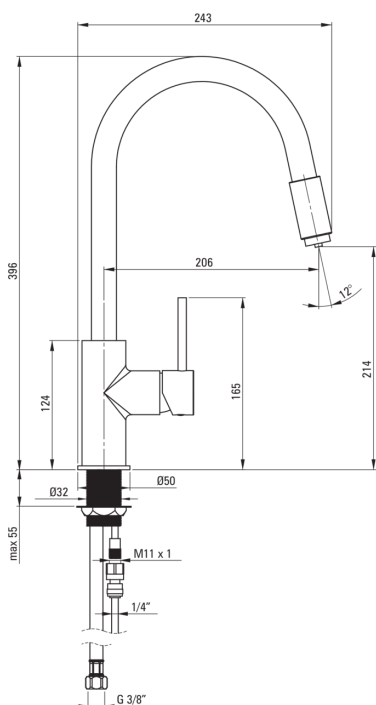

ASTER

Змішувач для кухні, з підключенням до фільтру для ВОДИ

Код продукту: BSA_064M

EAN: 5908212061206

Колір: хром

Гарантія: 7

 deante

Змішувач

Оздоблення	хром, чорний
Матеріал	латунь
Тип змішувача	змішувачий, з однією ручкою, для підключення фільтра води
Спосіб монтажу	стоячий
Клас витрати	Z - 4-9 л/хв
Акустична група	II (20 < x ≤ 30)

Картридж до змішувача

Розмір керамічного картриджа	35 мм
------------------------------	-------

Носики

Вид носика	рухомий
Діапазон виливу змішувача [мм]	206
Матеріал	латунь

Перемикач функції

Тип перемикача	інтегрований з носиком
----------------	------------------------

Аератори

Тип аератора	інший
Розмір аератора	M24

З'єднувальні шланги

Довжина [мм]	500
Винт до інсталяції	3/8"
Винт кронштейна	M10

Відмінна риса:

- Корпус змішувача виготовлений з високоякісної латуні
- Змішувач оснащений аератором для аерації струменя
- Монтажна втулка полегшує монтаж змішувача
- З'єднувальні шланги в комплекті
- Клас витрати (4-9 л / хв) дозволяє знизити витрату води
- Кран з підключенням до фільтру для води
- Тільки найкращі матеріали, якість яких ми підтверджуємо дослідженнями в лабораторії
- Міцні кінці шланга з латуні
- Засіб для очищення санітарної арматури доступний у всіх кольорах