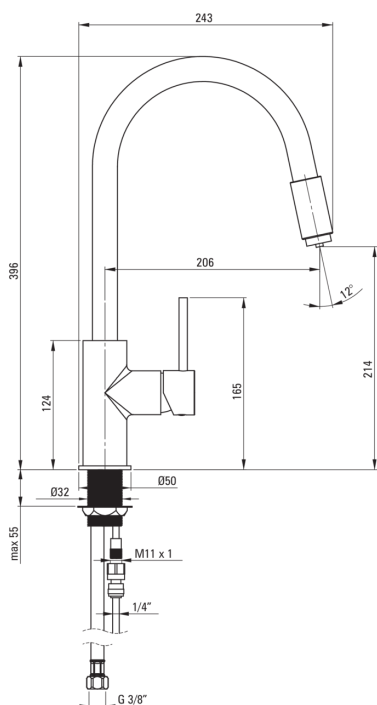

ASTER

Змішувач для кухні, з підключенням до фільтра для ВОДИ

Код продукту: BSA_064M

EAN: 5908212061206

Колір: хром, него

Гарантія: 7

 deante

Змішувач

Оздоблення	хром, чорний
Матеріал	латунь
Тип змішувача	змішувачий, з однією ручкою, для підключення фільтра води
Спосіб монтажу	стоячий
Клас витрати	Z - 4-9 л/хв
Акустична група	II (20 < x ≤ 30)

Картридж до змішувача

Розмір керамічного картриджа	35 мм
------------------------------	-------

Носики

Вид носика	рухомий
Діапазон виливу змішувача [мм]	206
Матеріал	латунь

Перемикач функції

Тип перемикача	інтегрований з носиком
----------------	------------------------

Аератори

Тип аератора	інший
Розмір аератора	M24

З'єднувальні шланги

Довжина [мм]	500
Винт до інсталяції	3/8"
Винт кронштейна	M10

Відмінна риса:

- Корпус змішувача виготовлений з високоякісної латуні
- Змішувач оснащений аератором для аерації струменя
- Монтажна втулка полегшує монтаж змішувача
- З'єднувальні шланги в комплекті
- Клас витрати (4-9 л / хв) дозволяє знизити витрату води
- Кран з підключенням до фільтра для води
- Тільки найкращі матеріали, якість яких ми підтверджуємо дослідженнями в лабораторії
- Міцні кінці шланга з латуні
- Засіб для очищення санітарної арматури доступний у всіх кольорах