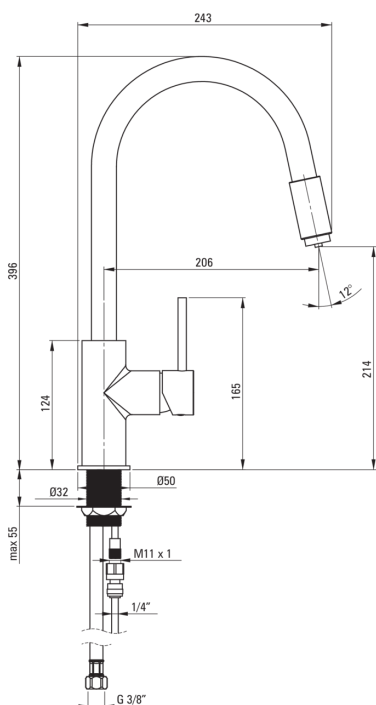

### Armatura vključena

Finiš	krom, črna
Material	medenina
Tip armature	armatura, z eno ročico, za prikluček vodnega filtra
Metoda montaže	stoječ
Razred pretoka [l/min]	Z - 4-9 l/min
Zvočni razred [db]	II (20 < x ≤ 30)

### Mešalna kartuša

Velikost keramične kartuše	35 mm
----------------------------	-------

### Izlivi

Tip izliva	vrtljivo
Dolžina izliva [mm]	206
Material	medenina

### Povezovalne cevi

Dolžina [mm]	500
Montažni navoj	3/8"
Navoj priklučka 1/2"	M10