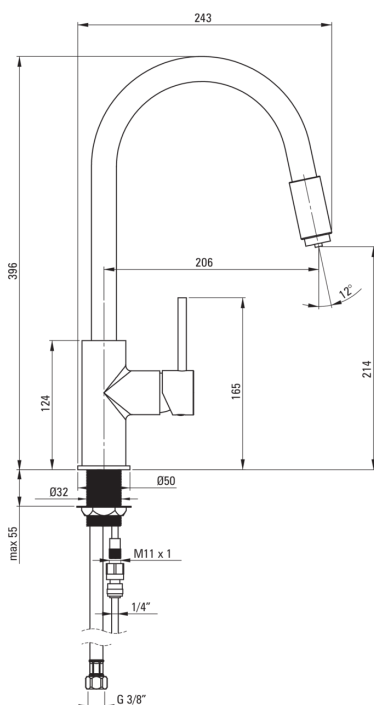

ASTER

Bateria kuchenna z podłączeniem do filtra wody

Kod produktu: BCA_064M

EAN: 5908212061206

Kolor: chrom, nero

Gwarancja [lata]: 7

Cena Netto: 568,29 zł

Cena Brutto: 699,00 zł

deante

Bateria

Wykończenie	chrom, czarny
Materiał	mosiądz
Rodzaj baterii	mieszaczowa, jednouchwytowa, do podłączenia filtra wody
Sposób montażu	stojący
Klasa przepływu [l/min]	Z - 4-9 l/min
Grupa akustyczna [db]	II (20 < x ≤ 30)

Głowica do baterii

Rozmiar głowicy ceramicznej	35 mm
-----------------------------	-------

Wylewka

Rodzaj wylewki	obrotowa
Zasięg wylewki bateryjnej [mm]	206
Materiał	mosiądz

Przełącznik funkcji

Typ przełącznika	zintegrowany z wylewką
------------------	------------------------

Aerator

Typ aeratora	inny
Rozmiar aeratora	M24

Wężyk przyłączeniowy

Długość [mm]	500
Gwint od instalacji	3/8"
Gwint przyłącza	M10

Wyróżniki:

- Korpus baterii wykonany z najwyższej jakości mosiądzu
- Bateria wyposażona w aerator napowietrzający strumień
- Tuleja montażowa ułatwia montaż baterii
- Wężyki przyłączeniowe w komplecie
- Klasa przepływu Z (4-9 l/min) pozwala na zredukowanie zużycia wody
- Bateria z podłączeniem do filtra wody
- Tylko najlepsze materiały, których jakość potwierdzamy badaniami w laboratorium
- Trwałe końcówki węży wykonane z mosiądzu
- W ofercie preparat do czyszczenia armatury we wszystkich kolorach