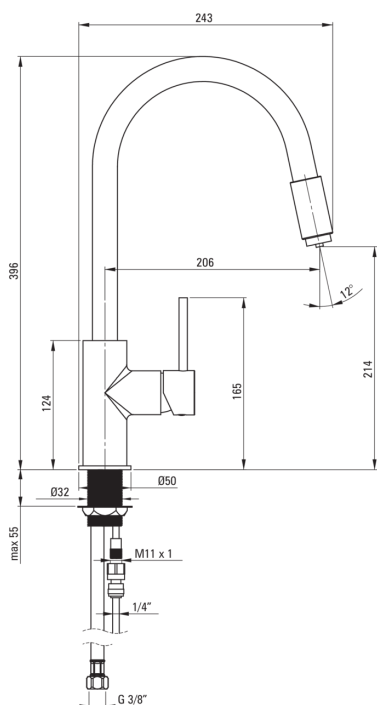

## Bateria kuchenna z podłączeniem do filtra wody

Kod produktu: BCA\_064M

EAN: 5908212061206

Kolor: chrom

Gwarancja [lata]: 7

Cena Netto: 568,29 zł

Cena Brutto: 699,00 zł

deante

### Głowica do baterii

Rozmiar głowicy ceramicznej	35 mm
-----------------------------	-------

### Wylewka

Rodzaj wylewki	obrotowa
Zasięg wylewki baterijnej [mm]	206
Materiał	mosiądz

### Wężyk przyłączeniowy

Długość [mm]	500
Gwint od instalacji	3/8"
Gwint przyłącza	M10