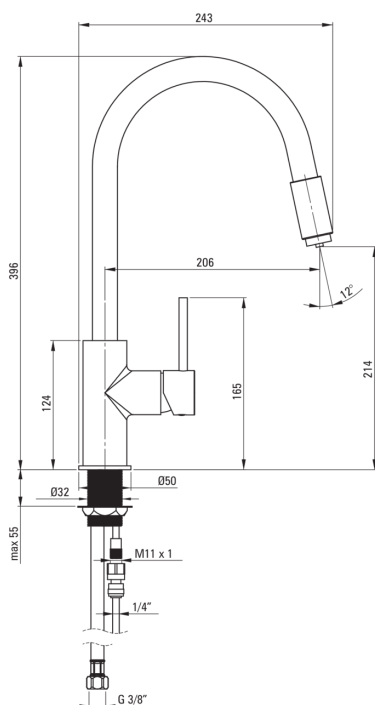

## Bateria kuchenna z podłączeniem do filtra wody

Kod produktu: BCA\_064M

EAN: 5908212061206

Kolor: chrom

Gwarancja [lata]: 7

Cena Netto: 568,29 zł

Cena Brutto: 699,00 zł

deante

### Głowica do baterii

Rozmiar głowicy ceramicznej	35 mm
-----------------------------	-------

### Wylewka

Rodzaj wylewki	obrotowa
Zasięg wylewki baterijnej [mm]	206
Materiał	mosiądz

### Wąż przyłączeniowy

Długość [mm]	500
Gwint od instalacji	3/8"
Gwint przyłącza	M10