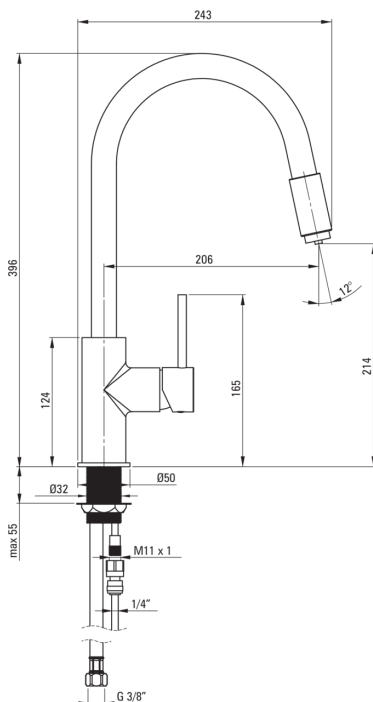

ASTER

Miscelatore Cucina, con attacco per il filtro dell'acqua

Codice prodotto: BCA_064M

EAN: 5908212061206

Colore: cromo, nero

Garanzia [anni]: 7

Miscelatore

Finitura	cromo, nero
Materiale	in ottone
Tipo di miscelatore	miscelatore, maniglia singola, per il collegamento del filtro dell'acqua
Metodo di installazione	in piedi
Classe di flusso [l/min]	Z - 4-9 l/min
Gruppo acustico [db]	II (20 < x ≤ 30)

Cartuccia per miscelatore

Dimensioni della cartuccia in ceramica	35 mm
--	-------

Beccucci

Tipo a beccuccio	girevole
Gamma delle bocchette di miscelazione [mm]	206
Materiale	in ottone

Interruttore di funzione

Tipo di interruttore	beccuccio integrato
----------------------	---------------------

Aeratori

Tipo di aeratore	altro
Dimensioni dell'aeratore	M24

Tubi di collegamento

Lunghezza [mm]	500
Filetto di installazione	3/8"
Filetto di connessione	M10

Caratteristiche:

- Il corpo del miscelatore è realizzato in ottone di altissima qualità
- Il miscelatore è dotato di un aeratore di flusso
- Il manicotto di montaggio facilita l'installazione del miscelatore
- Tubi di collegamento da 45 cm inclusi
- Classe di portata Z (4-9 l/min) che consente di ridurre il consumo d'acqua
- Rubinetto con collegamento a un filtro per l'acqua
- Solo i migliori materiali, la cui qualità è stata confermata da test di laboratorio
- Estremità del tubo flessibile in ottone resistente