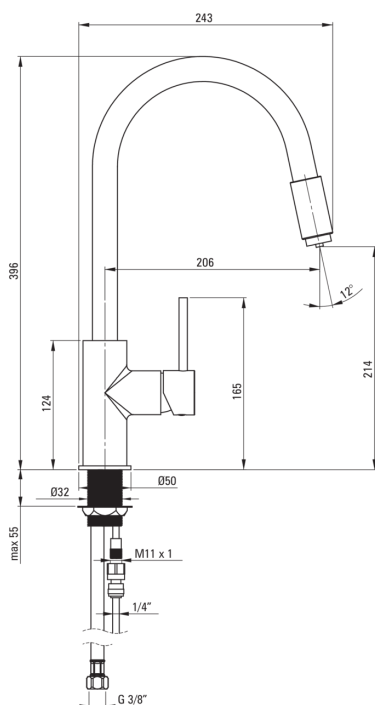

ASTER

Miscelatore Cucina, con attacco per il filtro dell'acqua

Codice prodotto: BCA_064M

EAN: 5908212061206

Colore: cromo, nero

Garanzia [anni]: 7

Miscelatore

Finitura	cromo, nero
Materiale	in ottone
Tipo di miscelatore	miscelatore, maniglia singola, per il collegamento del filtro dell'acqua
Metodo di installazione	in piedi
Classe di flusso [l/min]	Z - 4-9 l/min
Gruppo acustico [db]	II (20 < x ≤ 30)

Cartuccia per miscelatore

Dimensioni della cartuccia in ceramica	35 mm
--	-------

Beccucci

Tipo a beccuccio	girevole
Gamma delle bocchette di miscelazione [mm]	206
Materiale	in ottone

Interruttore di funzione

Tipo di interruttore	beccuccio integrato
----------------------	---------------------

Aeratori

Tipo di aeratore	altro
Dimensioni dell'aeratore	M24

Tubi di collegamento

Lunghezza [mm]	500
Filetto di installazione	3/8"
Filetto di connessione	M10

Caratteristiche:

- Il corpo del miscelatore è realizzato in ottone di altissima qualità
- Il miscelatore è dotato di un aeratore di flusso
- Il manicotto di montaggio facilita l'installazione del miscelatore
- Tubi di collegamento da 45 cm inclusi
- Classe di portata Z (4-9 l/min) che consente di ridurre il consumo d'acqua
- Rubinetto con collegamento a un filtro per l'acqua
- Solo i migliori materiali, la cui qualità è stata confermata da test di laboratorio
- Estremità del tubo flessibile in ottone resistente