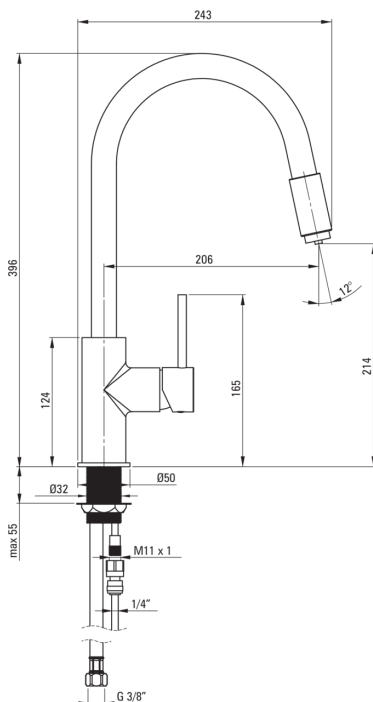

ASTER

Robinet de cuisine, avec connexion au filtre à eau

Code produit: BCA_064M

EAN: 5908212061206

Couleur: chrome, nero

Garantie [années]: 7

Mitigeur

Finition	chrome, noir
Matériel	cuivre
Type de mitigeur	mixer, mono-manche, pour brancher le filtre à eau
Méthode de montage	debout
Classe de débit [l/min]	Z - 4-9 l/min
Groupe acoustique [db]	II (20 < x ≤ 30)

Cartouche mélangeur

Taille de la cartouche en céramique	35 mm
-------------------------------------	-------

Becs

Type de bec	tournant
La distance de bec de robinet [mm]	206
Matériel	cuivre

Commutateur de fonction

Type de commutateur	intégré au bec
---------------------	----------------

Aérateurs

Type d'aérateur	autre
Taille de l'aérateur	M24

Flexibles de raccordement

Longueur [mm]	500
Fil d'installation	3/8"
Fil de connexion	M10

Caractéristiques:

- Le corps du mitigeur est en cuivre de la plus haute qualité
- Le mitigeur est équipé d'un aérateur de jet
- Le manchon de montage facilite l'installation du mitigeur
- Tuyaux de raccordement de 45 cm inclus
- Classe de débit Z (4-9 l/min) permettant une réduction de la consommation d'eau
- Robinet avec connexion au filtre à eau
- Seuls les meilleurs matériaux, dont la qualité a été confirmée par des tests en laboratoire
- Embouts de tuyau durables en laiton
- L'offre comprend un produit de nettoyage pour les luminaires de toutes les couleurs