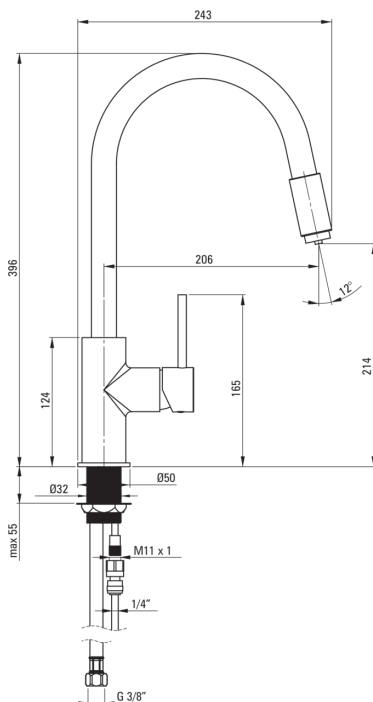

ASTER

Küchenarmatur, mit Anschluss an Wasserfilter

Artikel-Nr.: BCA_064M

EAN: 5908212061206

Farbe: Chrom

Garantie [Jahre]: 7

Armatur

Ausführung	Chrom, Schwarz
Material	Messing
Art der armatur	Mischer, Einhebel, für Wasserfilteranschluss
Methode der montage	stehend
Durchflussklasse [l/min]	Z - 4-9 l/min
Akkustische gruppe	II

Kartusche

Größe der kartusche	35 mm
---------------------	-------

Ausläufe

Auslaufart	schwenkbar
Armaturausladung [mm]	206
Material	Messing

Funktionen-umschalter

Typ des umschalters	mit Aulaufr integriert
---------------------	------------------------

Aerator

Typ des luftsprudlers	anders
Aerator gröÙe	M24

Anschlusschläuche

Länge	500
Installationsgewinde	3/8"
Anschlussgewinde	M10

Charakteristische Merkmale:

- Armaturkörper ist aus hochwertigem Messing gefertigt
- Armatur ist mit einem Strahlbelüfter ausgestattet
- Montagehülse erleichtert die Montage der Armatur
- 45 cm Anschlusschläuche im Set
- Durchflussklasse Z (4-9 l/min) ermöglicht einen reduzierten Wasserverbrauch
- Armatur mit Anschluss an Wasserfilter
- Nur die besten Materialien, deren Qualität durch Laboruntersuchungen bestätigt wird
- Langlebige Schlauchenden aus Messing
- Im Angebot Präparat zum Reinigen von Armaturen in allen Ausführungen