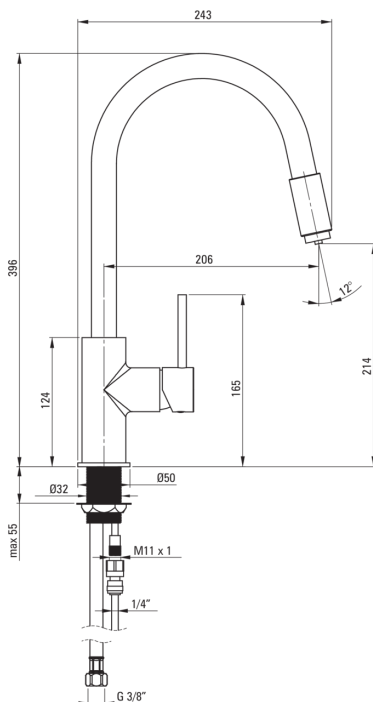

ASTER

Küchenarmatur, mit Anschluss an Wasserfilter

Artikel-Nr.: BCA_064M
 EAN: 5908212061206
 Farbe: Chrom, Nero
 Garantie [Jahre]: 7

Armatur

Ausführung	Chrom, Schwarz
Material	Messing
Art der armatur	Mischer, Einhebel, für Wasserfilteranschluss
Methode der montage	stehend
Durchflussklasse [l/min]	Z - 4-9 l/min
Akkustische gruppe	II

Kartusche

Größe der kartusche	35 mm
---------------------	-------

Ausläufe

Auslaufart	schwenkbar
Armaturausladung [mm]	206
Material	Messing

Funktionen-umschalter

Typ des umschalters	mit Aulauf intergriert
---------------------	------------------------

Aerator

Typ des luftsprudlers	anders
Aerator gröÙe	M24

Anschlusschläuche

Länge	500
Installationsgewinde	3/8"
Anschlussgewinde	M10

Charakteristische Merkmale:

- Armaturkörper ist aus hochwertigem Messing gefertigt
- Armatur ist mit einem Strahlbelüfter ausgestattet
- Montagehülse erleichtert die Montage der Armatur
- 45 cm Anschlusschläuche im Set
- Durchflussklasse Z (4-9 l/min) ermöglicht einen reduzierten Wasserverbrauch
- Armatur mit Anschluss an Wasserfilter
- Nur die besten Materialien, deren Qualität durch Laboruntersuchungen bestätigt wird
- Langlebige Schlauchenden aus Messing
- Im Angebot Präparat zum Reinigen von Armaturen in allen Ausführungen