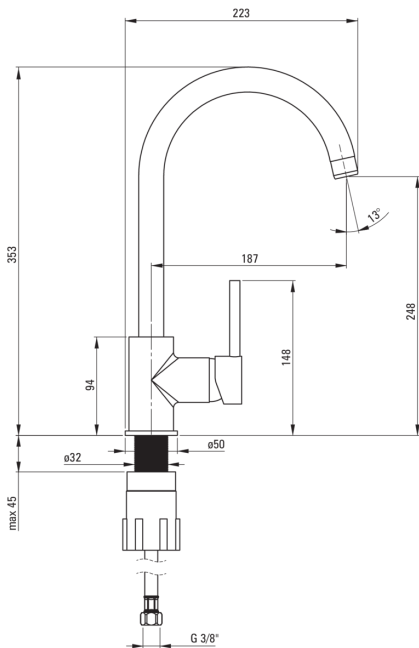

ASTER

Kuhinjska armatura

koda izdelka: BCA_062M

EAN: 5908212030646

Barva: krom

Garancija [leta]: 7

Armatura vključena

Finiš	krom
Material	medenina
Tip armature	z eno ročico, armatura
Metoda montaže	stoječ
Razred pretoka [l/min]	Z - 4-9 l/min
Zvočni razred [db]	I (x ≤ 20)

Mešalna kartuša

Velikost keramične kartuše	35 mm
----------------------------	-------

Izlivi

Tip izliva	vrtljivo
Dolžina izliva [mm]	187
Material	nerjaveče jeklo

Perlator

Tip perlatorja	satovje
Velikost perlatorja	M22

Povezovalne cevi

Dolžina [mm]	450
Montažni navoj	3/8"
Navoj priključka 1/2"	M10

karakteristike:

- Telo armature je izdelano iz najkakovostnejše medenine
- Armatura je opremljena s perlatorjem za vodni curek
- Montažni tulec olajša namestitev armature
- Priložene priključne cevi
- Razred pretoka Z (4-9 l/min) omogoča zmanjšanje porabe vode
- Samo najboljši materiali, katerih kakovost je potrjena z laboratorijskimi testi
- Trpežen zaključek cevi iz medenine
- Ponudba vsebuje čistilno sredstvo za armature vseh barv