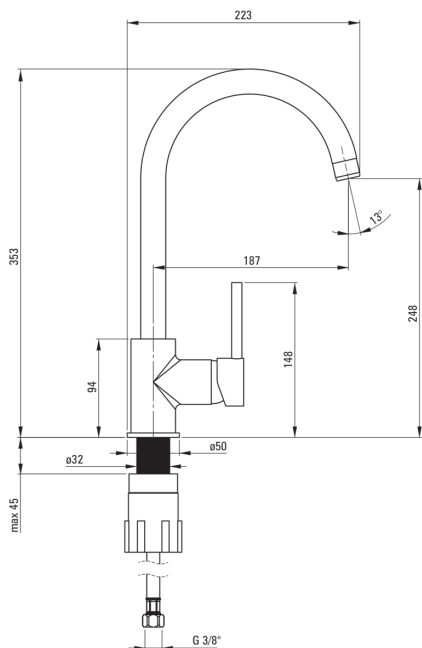

## Kuhinjska armatura

koda izdelka: BCA\_062M

EAN: 5908212030646

Barva: krom

Garancija [leta]: 7

### Mešalna kartuša

Velikost keramične kartuše	35 mm
----------------------------	-------

### Izlivi

Tip izliva	vrtljivo
Dolžina izliva [mm]	187
Material	nerjaveče jeklo

### Povezovalne cevi

Dolžina [mm]	450
Montažni navoj	3/8"
Navoj priključka 1/2"	M10