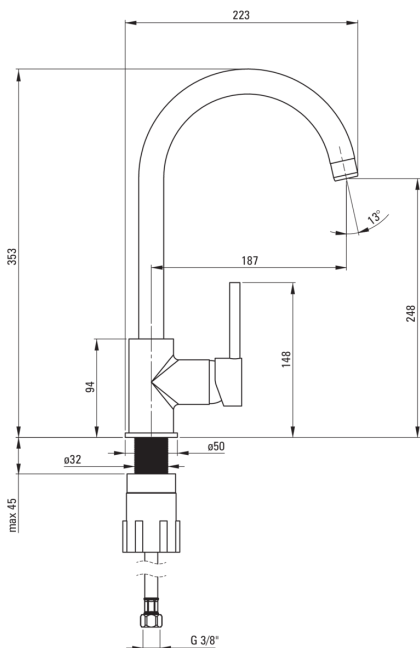

Bateria

Wykończenie	chrom
Materiał	mosiądz
Rodzaj baterii	jednouchwytowa, mieszaczowa
Sposób montażu	stojący
Klasa przepływu [l/min]	Z - 4-9 l/min
Grupa akustyczna [db]	I (x ≤ 20)

Głowica do baterii

Rozmiar głowicy ceramicznej	35 mm
-----------------------------	-------

Wylewka

Rodzaj wylewki	obrotowa
Zasięg wylewki baterijnej [mm]	187
Materiał	stal nierdzewna

Aerator

Typ aeratora	honeycomb
Rozmiar aeratora	M22

Wężyk przyłączeniowy

Długość [mm]	450
Gwint od instalacji	3/8"
Gwint przyłącza	M10