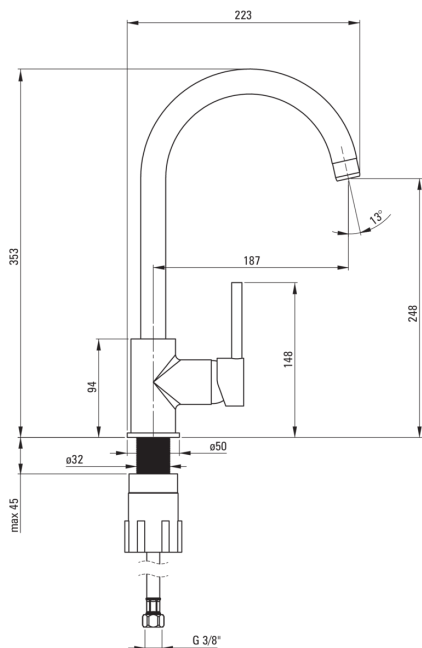

Bateria

Wykończenie	chrom
Rodzaj baterii	jednouchwytowa, mieszaczowa
Sposób montażu	stojący
Klasa przepływu [l/min]	Z - 4-9 l/min
Grupa akustyczna [db]	I (x ≤ 20)

Głowica do baterii

Rozmiar głowicy ceramicznej	35 mm
-----------------------------	-------

Wylewki

Rodzaj wylewki	obrotowa
Zasięg wylewki baterijnej [mm]	187
Materiał	stal nierdzewna

Aeratory

Typ aeratora	honeycomb
Rozmiar aeratora	M22

Wężyki przyłączeniowe

Długość [mm]	450
Gwint od instalacji	3/8"
Gwint przyłącza	M10