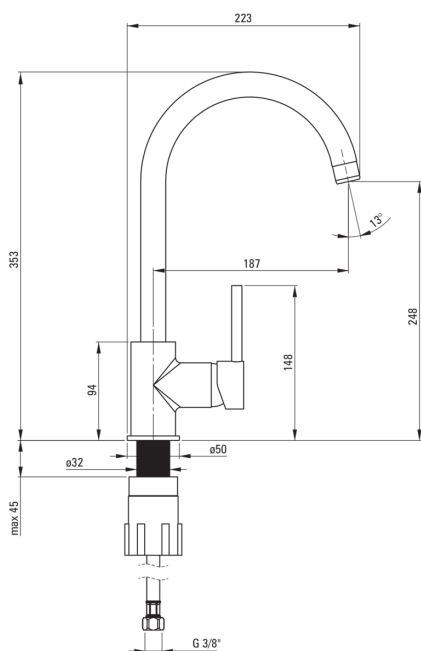

ASTER

Miscelatore Cucina

Codice prodotto: BCA_062M

EAN: 5908212030646

Colore: cromo

Garanzia [anni]: 7

Miscelatore

Finitura	cromo
Materiale	in ottone
Tipo di miscelatore	maniglia singola, miscelatore
Metodo di installazione	in piedi
Classe di flusso [l/min]	Z - 4-9 l/min
Gruppo acustico [db]	I (x ≤ 20)

Cartuccia per miscelatore

Dimensioni della cartuccia in ceramica 35 mm

Beccucci

Tipo a beccuccio	girevole
Gamma delle bocchette di miscelazione [mm]	187
Materiale	acciaio inox

Aeratori

Tipo di aeratore	a nido d'ape
Dimensioni dell'aeratore	M22

Tubi di collegamento

Lunghezza [mm]	450
Filetto di installazione	3/8"
Filetto di connessione	M10

Caratteristiche:

- Il corpo del miscelatore è realizzato in ottone di altissima qualità
- Il miscelatore è dotato di un aeratore di flusso
- Il manicotto di montaggio facilita l'installazione del miscelatore
- Tubi di collegamento da 45 cm inclusi
- Classe di portata Z (4-9 l/min) che consente di ridurre il consumo d'acqua
- Solo i migliori materiali, la cui qualità è stata confermata da test di laboratorio
- Estremità del tubo flessibile in ottone resistente