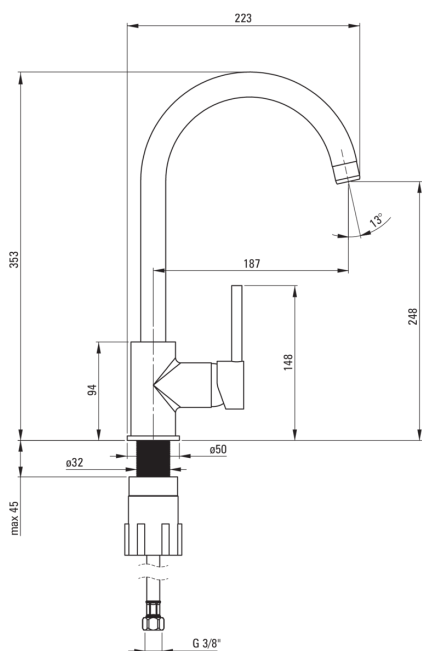

ASTER

Robinet de cuisine

Code produit: BCA_062M

EAN: 5908212030646

Couleur: chrome

Garantie [années]: 7

Mitigeur

Finition	chrome
Matériel	cuivre
Type de mitigeur	mono-manche, mixer
Méthode de montage	debout
Classe de débit [l/min]	Z - 4-9 l/min
Groupe acoustique [db]	I (x ≤ 20)

Cartouche mélangeur

Taille de la cartouche en céramique	35 mm

Becs

Type de bec	tournant
La distance de bec de robinet [mm]	187
Matériel	acier inoxydable

Aérateurs

Type d'aérateur	honeycomb
Taille de l'aérateur	M22

Flexibles de raccordement

Longueur [mm]	450
Fil d'installation	3/8"
Fil de connexion	M10

Caractéristiques:

- Le corps du mitigeur est en cuivre de la plus haute qualité
- Le mitigeur est équipé d'un aérateur de jet
- Le manchon de montage facilite l'installation du mitigeur
- Tuyaux de raccordement de 45 cm inclus
- Classe de débit Z (4-9 l/min) permettant une réduction de la consommation d'eau
- Seuls les meilleurs matériaux, dont la qualité a été confirmée par des tests en laboratoire
- Embouts de tuyau durables en laiton
- L'offre comprend un produit de nettoyage pour les luminaires de toutes les couleurs