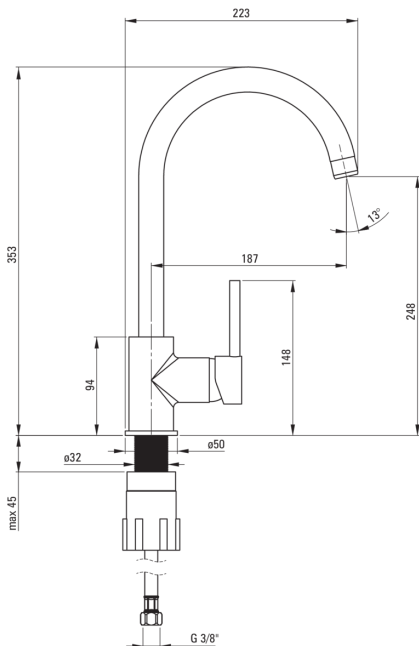

ASTER

Grifo de la cocina

Código de producto: BCA_062M

EAN: 5908212030646

Color: cromo

Garantía [años]: 7

Mezclador

Finalizar	cromo
Material	latón
Tipo de mezcladora	piloto único, mezclador
Metodo de instalacion	de pie
Clase de flujo [l/min]	Z - 4-9 l/min
Grupo acústico [db]	I (x ≤ 20)

Cartucho mezclador

Tamaño del cartucho de cerámica	35 mm
---------------------------------	-------

Boquiabiertos

Tipo de boquilla	girar
Rango de boquiabierto de mezclador [mm]	187
Material	acero inoxidable

Aireador

Tipo aéreo	panal
Tamaño del aireador	M22

Conectando mangueras

Longitud [mm]	450
Hilo de instalación	3/8"
Hilo de conexión	M10

Características:

- Cuerpo de batería hecho de latón de la más alta calidad
- Batería equipada con una aireación del aireador de la corriente
- La manga de montaje facilita la instalación de la batería
- Mangueras de conexión incluidas
- La clase de flujo con (4-9 l/min) le permite reducir el consumo de agua
- Solo los mejores materiales cuya calidad es confirmada por la investigación en el laboratorio
- Consejos de manguera duraderos hechos de latón