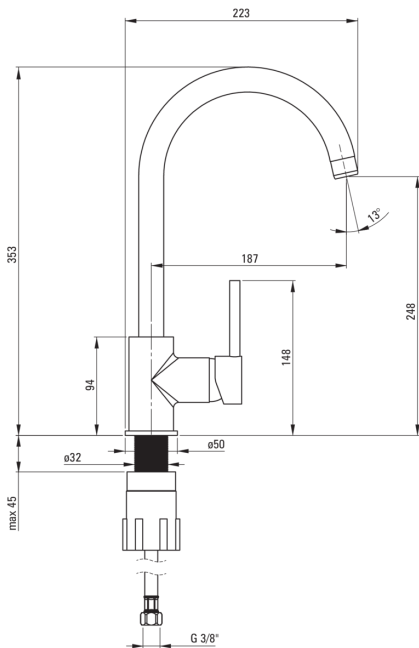

ASTER

Grifo de la cocina

Código de producto: BCA_062M

EAN: 5908212030646

Color: cromo

Garantía [años]: 7

Mezclador

Finalizar	cromo
Material	latón
Tipo de mezcladora	piloto único, mezclador
Metodo de instalacion	de pie
Clase de flujo [l/min]	Z - 4-9 l/min
Grupo acústico [db]	I (x ≤ 20)

Cartucho mezclador

Tamaño del cartucho de cerámica	35 mm
---------------------------------	-------

Boquiabiertos

Tipo de boquilla	girar
Rango de boquiabierto de mezclador [mm]	187
Material	acero inoxidable

Aireador

Tipo aéreo	panel
Tamaño del aireador	M22

Conectando mangueras

Longitud [mm]	450
Hilo de instalación	3/8"
Hilo de conexión	M10

Características:

- Cuerpo de batería hecho de latón de la más alta calidad
- Batería equipada con una aireación del aireador de la corriente
- La manga de montaje facilita la instalación de la batería
- Mangueras de conexión incluidas
- La clase de flujo con (4-9 l/min) le permite reducir el consumo de agua
- Solo los mejores materiales cuya calidad es confirmada por la investigación en el laboratorio
- Consejos de manguera duraderos hechos de latón