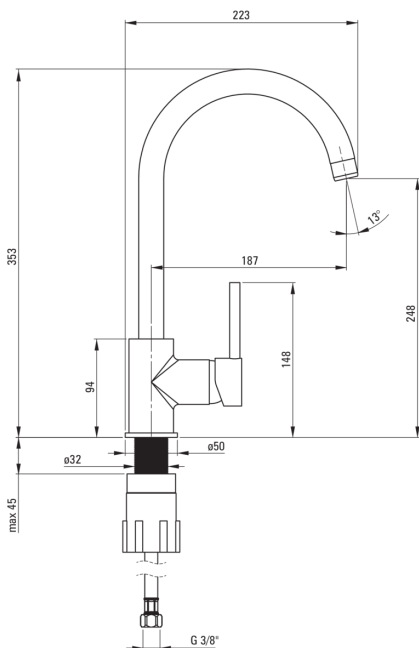

ASTER Küchenarmatur

Artikel-Nr.: BCA_062M

EAN: 5908212030646

Farbe: Chrom

Garantie [Jahre]: 7

Armatur

Ausführung	Chrom
Material	Messing
Art der armatur	Einhebel, Mischer
Methode der montage	stehend
Durchflussklasse [l/min]	Z - 4-9 l/min
Akkustische gruppe	I (x ≤ 20)

Kartusche

Größe der kartusche	35 mm
---------------------	-------

Ausläufe

Auslaufart	schwenkbar
Armaturausladung [mm]	187
Material	Rostfreies Stahl

Aerator

Typ des luftsprudlers	hexagonal-
Aerator gröÙe	M22

Anschlusschläuche

Länge	450
Installationsgewinde	3/8"
Anschlussgewinde	M10

Charakteristische Merkmale:

- Armaturkörper ist aus hochwertigem Messing gefertigt
- Armatur ist mit einem Strahlbelüfter ausgestattet
- Montagehülse erleichtert die Montage der Armatur
- 45 cm Anschlusschläuche im Set
- Durchflussklasse Z (4-9 l/min) ermöglicht einen reduzierten Wasserverbrauch
- Nur die besten Materialien, deren Qualität durch Laboruntersuchungen bestätigt wird
- Langlebige Schlauchenden aus Messing
- Im Angebot Präparat zum Reinigen von Armaturen in allen Ausführungen