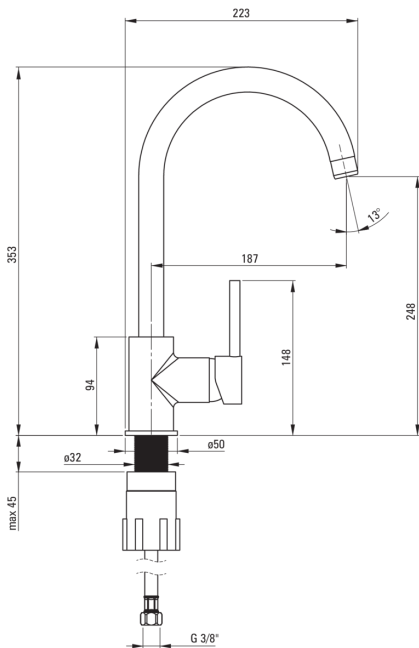

ASTER Küchenarmatur

Artikel-Nr.: BCA_062M

EAN: 5908212030646

Farbe: Chrom

Garantie [Jahre]: 7

Armatur

Ausführung	Chrom
Material	Messing
Art der armatur	Einhebel, Mischer
Methode der montage	stehend
Durchflussklasse [l/min]	Z - 4-9 l/min
Akkustische gruppe	I (x ≤ 20)

Kartusche

Größe der kartusche	35 mm
---------------------	-------

Ausläufe

Auslaufart	schwenkbar
Armaturausladung [mm]	187
Material	Rostfreies Stahl

Aerator

Typ des luftsprudlers	hexagonal-
Aerator gröÙe	M22

Anschlusschläuche

Länge	450
Installationsgewinde	3/8"
Anschlussgewinde	M10

Charakteristische Merkmale:

- Armaturkörper ist aus hochwertigem Messing gefertigt
- Armatur ist mit einem Strahlbelüfter ausgestattet
- Montagehülse erleichtert die Montage der Armatur
- 45 cm Anschlusschläuche im Set
- Durchflussklasse Z (4-9 l/min) ermöglicht einen reduzierten Wasserverbrauch
- Nur die besten Materialien, deren Qualität durch Laboruntersuchungen bestätigt wird
- Langlebige Schlauchenden aus Messing
- Im Angebot Präparat zum Reinigen von Armaturen in allen Ausführungen