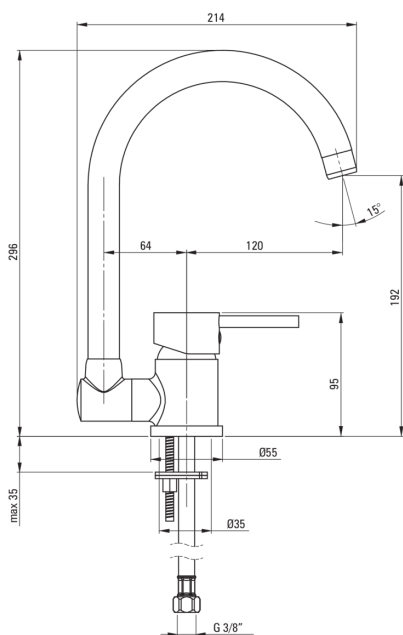

## Змішувач для кухні, зі складним носиком

 deante

Код продукту: BSA\_061M

EAN: 5908212002780

Колір: хром

Гарантія: 7

### Картридж до змішувача

Розмір керамічного картриджа	40 мм
------------------------------	-------

### З'єднувальні шланги

Довжина [мм]	450
Винт до інсталяції	3/8"
Винт кронштейна	M10