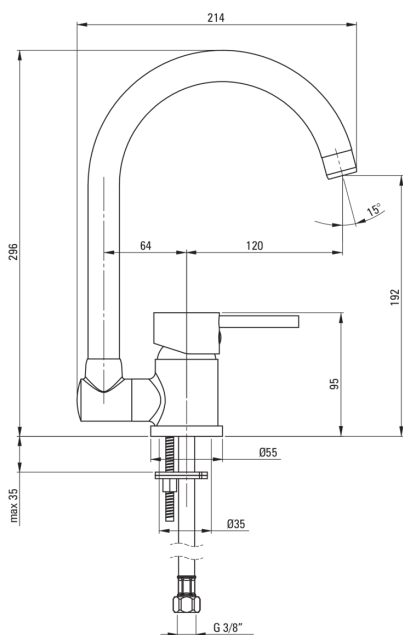

ASTER

Kuhinjska armatura, z zložljivim izlivom

koda izdelka: BCA_061M

EAN: 5908212002780

Barva: krom

Garancija [leta]: 7

Armatura vključena

Finiš	krom
Material	medenina
Tip armature	z eno ročico, armatura
Metoda montaže	stoječ
Razred pretoka [l/min]	Z - 4-9 l/min
Zvočni razred [db]	I (x ≤ 20)

Mešalna kartuša

Velikost keramične kartuše	40 mm
----------------------------	-------

Izlivi

Tip izliva	okno, zložljivo
Dolžina izliva [mm]	184
Material	nerjaveče jeklo

Perlator

Tip perlatorja	satovje
Velikost perlatorja	M22

Povezovalne cevi

Dolžina [mm]	450
Montažni navoj	3/8"
Navoj priključka 1/2"	M10

karakteristike:

- Telo armature je izdelano iz najkakovostnejše medenine
- Tečaj omogoča montažo v bližini oken
- Armatura je opremljena s perlatorjem za vodni curek
- Priložene priključne cevi
- Razred pretoka Z (4-9 l/min) omogoča zmanjšanje porabe vode
- Samo najboljši materiali, katerih kakovost je potrjena z laboratorijskimi testi
- Trpežen zaključek cevi iz medenine
- Ponudba vsebuje čistilno sredstvo za armature vseh barv