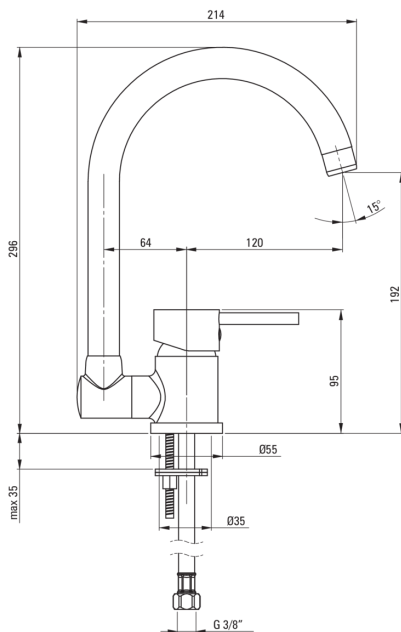

### Armatura vključena

Finiš	krom
Material	medenina
Tip armature	z eno ročico, armatura
Metoda montaže	stoječ
Razred pretoka [l/min]	Z - 4-9 l/min
Zvočni razred [db]	I (x ≤ 20)

### Mešalna kartuša

Velikost keramične kartuše	40 mm
----------------------------	-------

### Izlivi

Tip izliva	okno, zložljivo
Dolžina izliva [mm]	184
Material	nerjaveče jeklo

### Povezovalne cevi

Dolžina [mm]	450
Montažni navoj	3/8"
Navoj priključka 1/2"	M10