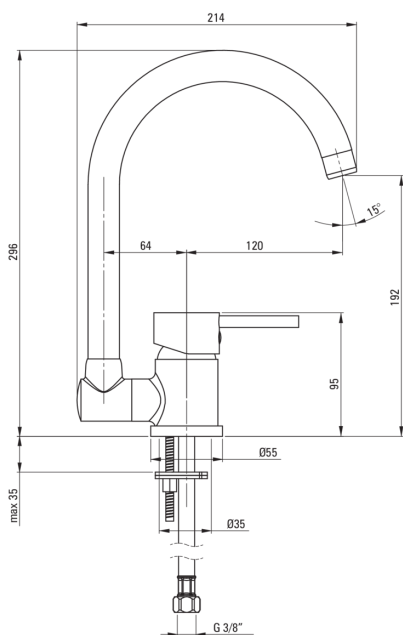

ASTER

Смеситель для кухни, излив складной

Код товара: BCA_061M

EAN: 5908212002780

Цвет: хром

Гарантия [лет]: 7

Смесители

Отделка	хром
Материал	латунь
Вид смесителя	однорычажный, смешивающий
Способ монтажа	стоящий
Класс расхода [л/мин]	Z - 4-9 л/мин
Акустическая группа [дБ]	I ($x \leq 20$)

Картридж к смесителю

Размер картриджа	40 мм

Изливы

Вид излива	под окно, складная
Длина излива [мм]	184
Материал	нержавеющая сталь

Аэраторы

Тип аэратора	honeycomb
Размер аэратора	M22

Соединительные шланги

Длина [мм]	450
Винт к инсталляции	3/8"
Винт кронштейна	M10

Отличительные черты:

- Корпус смесителя изготовлен из латуни высочайшего качества
- Складной излив позволяет монтировать батарею под окном
- Смеситель оборудован струйным аэратором
- Соединительные шланги 45 см в комплекте
- Класс расхода Z (4-9 л/мин) позволяет снизить употребление воды
- Только лучшие материалы, качество которых подтверждено лабораторными испытаниями
- Прочные наконечники шлангов из латуни
- Предложение включает чистящее средство для арматуры всех цветов