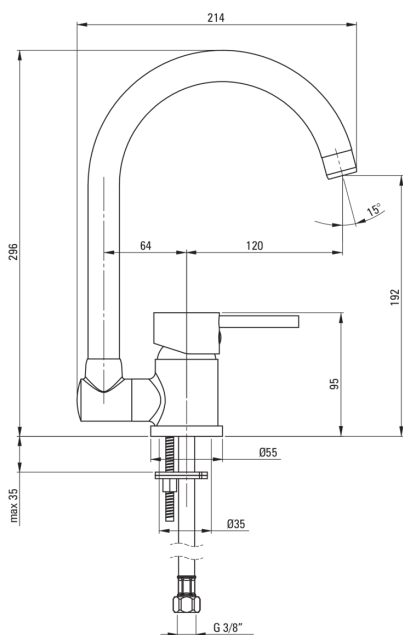

ASTER

Смеситель для кухни, излив складной

Код товара: BCA_061M

EAN: 5908212002780

Цвет: хром

Гарантия [лет]: 7

Смесители

Отделка	хром
Материал	латунь
Вид смесителя	однорычажный, смешивающий
Способ монтажа	стоящий
Класс расхода [л/мин]	Z - 4-9 л/мин
Акустическая группа [дБ]	I ($x \leq 20$)

Картридж к смесителю

Размер картриджа	40 мм
------------------	-------

Изливы

Вид излива	под окно, складная
Длина излива [мм]	184
Материал	нержавеющая сталь

Аэраторы

Тип аэратора	honeycomb
Размер аэратора	M22

Соединительные шланги

Длина [мм]	450
Винт к инсталляции	3/8"
Винт кронштейна	M10

Отличительные черты:

- Корпус смесителя изготовлен из латуни высочайшего качества
- Складной излив позволяет монтировать батарею под окном
- Смеситель оборудован струйным аэратором
- Соединительные шланги 45 см в комплекте
- Класс расхода Z (4-9 л/мин) позволяет снизить употребление воды
- Только лучшие материалы, качество которых подтверждено лабораторными испытаниями
- Прочные наконечники шлангов из латуни
- Предложение включает чистящее средство для арматуры всех цветов