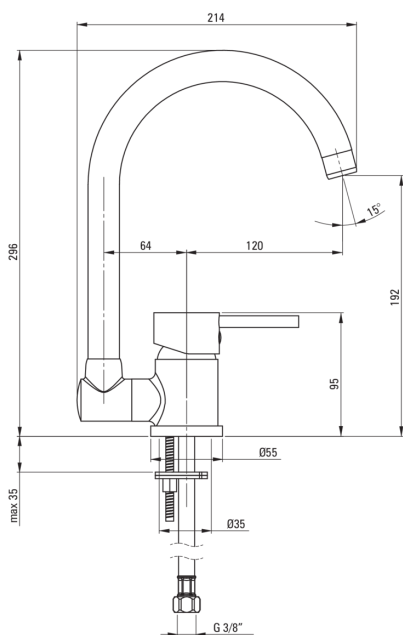

ASTER

Bateria kuchenna ze składaną wylewką

Cena Netto: 365,04 zł
Cena Brutto: 449,00 zł

deante

Kod produktu: BCA_061M

EAN: 5908212002780

Kolor: chrom

Gwarancja [lata]: 7

Bateria

Wykończenie	chrom
Materiał	mosiądz
Rodzaj baterii	jednouchwytowa, mieszaczowa
Sposób montażu	stojący
Klasa przepływu [l/min]	Z - 4-9 l/min
Grupa akustyczna [db]	I (x ≤ 20)

Głowica do baterii

Rozmiar głowicy ceramicznej	40 mm
-----------------------------	-------

Wylewka

Rodzaj wylewki	podokienne, składana
Zasięg wylewki baterijnej [mm]	184
Materiał	stal nierdzewna

Aerator

Typ aeratora	honeycomb
Rozmiar aeratora	M22

Wężyk przyłączeniowy

Długość [mm]	450
Gwint od instalacji	3/8"
Gwint przyłącza	M10