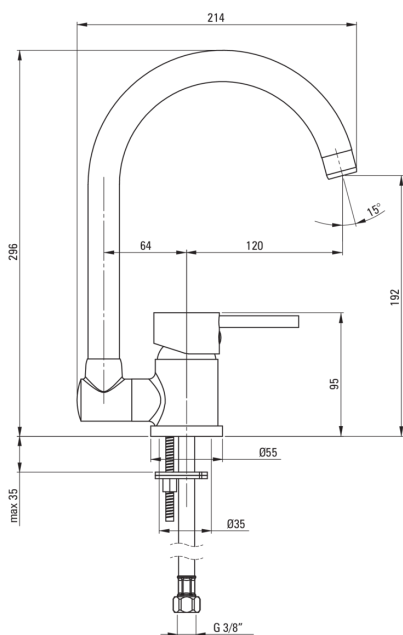

ASTER

Bateria kuchenna ze składaną wylewką

Cena Netto: 365,04 zł
Cena Brutto: 449,00 zł

deante

Kod produktu: BCA_061M

EAN: 5908212002780

Kolor: chrom

Gwarancja [lata]: 7

Bateria

Wykończenie	chrom
Materiał	mosiądz
Rodzaj baterii	jednouchwytowa, mieszaczowa
Sposób montażu	stojący
Klasa przepływu [l/min]	Z - 4-9 l/min
Grupa akustyczna [db]	I (x ≤ 20)

Głowica do baterii

Rozmiar głowicy ceramicznej	40 mm

Wylewka

Rodzaj wylewki	podokienne, składana
Zasięg wylewki baterijnej [mm]	184
Materiał	stal nierdzewna

Aerator

Typ aeratora	honeycomb
Rozmiar aeratora	M22

Wężyk przyłączeniowy

Długość [mm]	450
Gwint od instalacji	3/8"
Gwint przyłącza	M10

Wyróżniki:

- Korpus baterii wykonany z najwyższej jakości mosiądzu
- Uchylna wylewka umożliwia zamontowanie baterii pod oknem
- Bateria wyposażona w aerator napowietrzający strumień
- Wężyki przyłączeniowe w komplecie
- Klasa przepływu Z (4-9 l/min) pozwala na zredukowanie zużycia wody
- Tylko najlepsze materiały, których jakość potwierdzamy badaniami w laboratorium
- Trwałe końcówki węża wykonane z mosiądzu
- W ofercie preparat do czyszczenia armatury we wszystkich kolorach