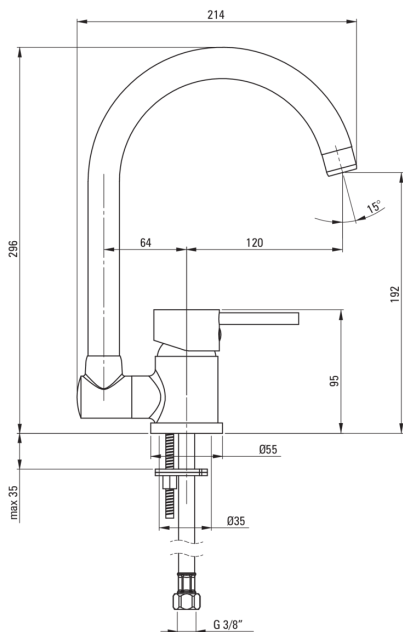

ASTER

Miscelatore Cucina, con bocca pieghevole

Codice prodotto: BCA_061M

EAN: 5908212002780

Colore: cromo

Garanzia [anni]: 7

Miscelatore

Finitura	cromo
Materiale	in ottone
Tipo di miscelatore	maniglia singola, miscelatore
Metodo di installazione	in piedi
Classe di flusso [l/min]	Z - 4-9 l/min
Gruppo acustico [db]	I (x ≤ 20)

Cartuccia per miscelatore

Dimensioni della cartuccia in ceramica 40 mm

Beccucci

Tipo a beccuccio	finestra, pieghevole
Gamma delle bocchette di miscelazione [mm]	184
Materiale	acciaio inox

Aeratori

Tipo di aeratore	a nido d'ape
Dimensioni dell'aeratore	M22

Tubi di collegamento

Lunghezza [mm]	450
Filetto di installazione	3/8"
Filetto di connessione	M10

Caratteristiche:

- Il corpo del miscelatore è realizzato in ottone di altissima qualità
- La bocca incernierata permette di montare il miscelatore vicino alle finestre
- Il miscelatore è dotato di un aeratore di flusso
- Tubi di collegamento da 45 cm inclusi
- Classe di portata Z (4-9 l/min) che consente di ridurre il consumo d'acqua
- Solo i migliori materiali, la cui qualità è stata confermata da test di laboratorio
- Estremità del tubo flessibile in ottone resistente