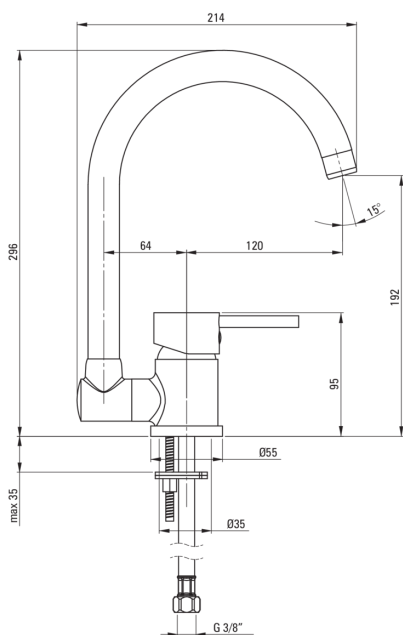

ASTER

Konyhai csaptelep, összecsukható kifolyócsővel

Cikkszám: BCA_061M
EAN: 5908212002780
Szín: króm
Garancia [év]: 7

Csaptelep

Kivitelezés	króm
Anyag	sárgaréz
Csaptelep típusa	egykaros, keverő
Beszereési mód	álló
Átfolyási osztály [l/perc]	Z - 4-9 l/min
Akusztikai osztály [db]	I (x ≤ 20)

Csaptelep betét

Betét mérete	40 mm
--------------	-------

Kifolyócsövek

Kifolyó típusa	ablak, összecsukható
Csaptelep kifolyócső hatótávolsága [mm]	184
Anyag	rozsdamentes acél

Perlátorok

Perlátor típusa	honeycomb
Perlátor mérete	M22

Csatlakozó tömlők

Hosszúság [mm]	450
Menet beszereléshez	3/8"
Csatlakozó menet	M10

Kiemelések:

- A csaptelep teste a legkiválóbb minőségű sárgarézből készült
- A lehajtható kifolyó lehetővé teszi a csaptelep felszerelését az ablakok közelében
- A csaptelep perlátorral van felszerelve
- 45 cm-es csatlakozó tömlők mellékelve
- Z átfolyási osztály (4-9 l/perc), amely lehetővé teszi a vízfogyasztás csökkentését
- Csak a legjobb alapanyagokból, amelyek minőségét laboratóriumi vizsgálatok igazolták
- Strapabíró csővégek sárgarézből
- Az ajánlat tartalmaz egy tisztítószert a szerelvényekhez, amely bármilyen színhez használható