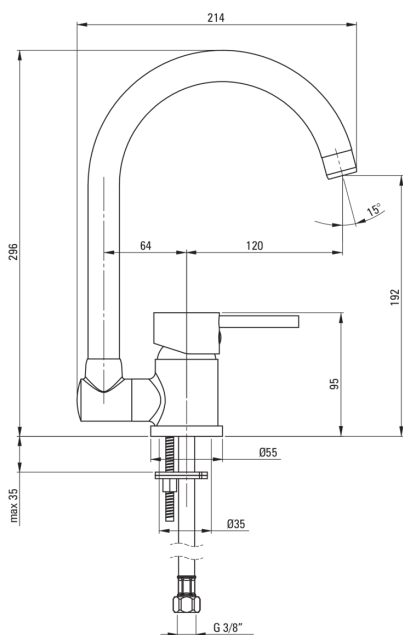

ASTER

Konyhai csaptelep, összecsukható kifolyócsővel

Cikkszám: BCA_061M

EAN: 5908212002780

Szín: króm

Garancia [év]: 7

Csaptelep

Kivitelezés	króm
Anyag	sárgaréz
Csaptelep típusa	egykaros, keverő
Beszereési mód	álló
Átfolyási osztály [l/perc]	Z - 4-9 l/min
Akusztikai osztály [db]	I (x ≤ 20)

Csaptelep betét

Betét mérete	40 mm
--------------	-------

Kifolyócsövek

Kifolyó típusa	ablak, összecsukható
Csaptelep kifolyócső hatótávolsága [mm]	184
Anyag	rozsdamentes acél

Perlátorok

Perlátor típusa	honeycomb
Perlátor mérete	M22

Csatlakozó tömlők

Hosszúság [mm]	450
Menet beszereléshez	3/8"
Csatlakozó menet	M10

Kiemelések:

- A csaptelep teste a legkiválóbb minőségű sárgarézből készült
- A lehajtható kifolyó lehetővé teszi a csaptelep felszerelését az ablakok közelében
- A csaptelep perlátorral van felszerelve
- 45 cm-es csatlakozó tömlők mellékelve
- Z átfolyási osztály (4-9 l/perc), amely lehetővé teszi a vízfogyasztás csökkentését
- Csak a legjobb alapanyagokból, amelyek minőségét laboratóriumi vizsgálatok igazolták
- Strapabíró csővégek sárgarézből
- Az ajánlat tartalmaz egy tisztítószert a szerelvényekhez, amely bármilyen színhez használható