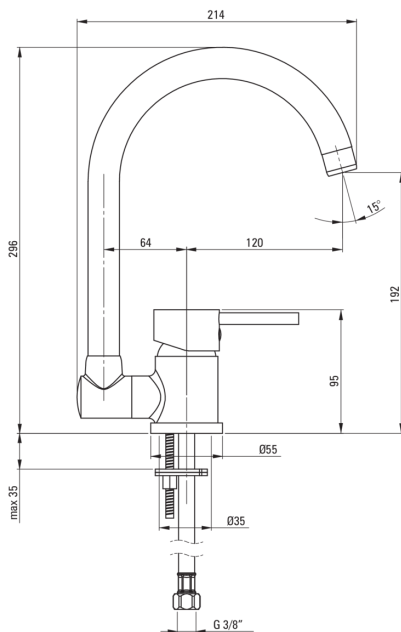

ASTER

Robinet de cuisine, avec bec rabattable

Code produit: BCA_061M

EAN: 5908212002780

Couleur: chrome

Garantie [années]: 7

Mitigeur

Finition	chrome
Matériel	cuivre
Type de mitigeur	mono-manche, mixer
Méthode de montage	debout
Classe de débit [l/min]	Z - 4-9 l/min
Groupe acoustique [db]	I (x ≤ 20)

Cartouche mélangeur

Taille de la cartouche en céramique	40 mm
-------------------------------------	-------

Becs

Type de bec	rebord de fenêtre, pliable
La distance de bec de robinet [mm]	184
Matériel	acier inoxydable

Aérateurs

Type d'aérateur	honeycomb
Taille de l'aérateur	M22

Flexibles de raccordement

Longueur [mm]	450
Fil d'installation	3/8"
Fil de connexion	M10

Caractéristiques:

- Le corps du mitigeur est en cuivre de la plus haute qualité
- Le bec à charnière permet le montage du mélangeur près des fenêtres
- Le mitigeur est équipé d'un aérateur de jet
- Tuyaux de raccordement de 45 cm inclus
- Classe de débit Z (4-9 l/min) permettant une réduction de la consommation d'eau
- Seuls les meilleurs matériaux, dont la qualité a été confirmée par des tests en laboratoire
- Embouts de tuyau durables en laiton
- L'offre comprend un produit de nettoyage pour les luminaires de toutes les couleurs