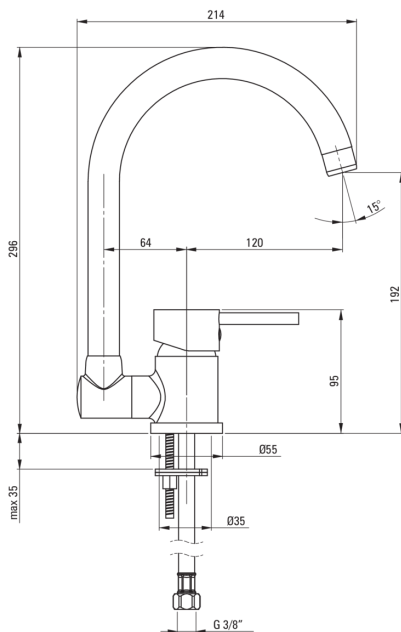

### Armatur

Ausführung	Chrom
Material	Messing
Art der armatur	Einhebel, Mischer
Methode der montage	stehend
Durchflussklasse [l/min]	Z - 4-9 l/min
Akkustische gruppe	I (x ≤ 20)

### Kartusche

Größe der kartusche	40 mm
---------------------	-------

### Anschlusschläuche

Länge	450
Installationsgewinde	3/8"
Anschlussgewinde	M10