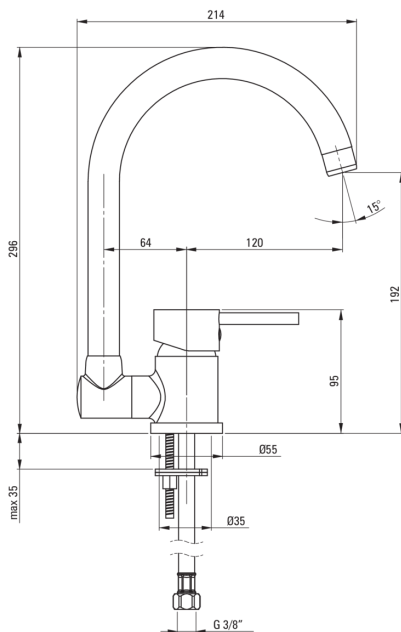

ASTER

Küchenarmatur, mit klappbarem Auslauf

Artikel-Nr.: BCA_061M

EAN: 5908212002780

Farbe: Chrom

Garantie [Jahre]: 7

Armatur

Ausführung	Chrom
Material	Messing
Art der armatur	Einhebel, Mischer
Methode der montage	stehend
Durchflussklasse [l/min]	Z - 4-9 l/min
Akkustische gruppe	I (x ≤ 20)

Kartusche

Größe der kartusche	40 mm
---------------------	-------

Ausläufe

Auslaufart	Unterfensterbank, klappbar
Armaturausladung [mm]	184
Material	Rostfreies Stahl

Aerator

Typ des luftsprudlers	hexagonal-
Aerator gröÙe	M22

Anschlusschläuche

Länge	450
Installationsgewinde	3/8"
Anschlussgewinde	M10

Charakteristische Merkmale:

- Armaturkörper ist aus hochwertigem Messing gefertigt
- Aufklappbarer Auslauf ermöglicht die Armatur unter dem Fenster zu montieren
- Armatur ist mit einem Strahlbelüfter ausgestattet
- 45 cm Anschlusschläuche im Set
- Durchflussklasse Z (4-9 l/min) ermöglicht einen reduzierten Wasserverbrauch
- Nur die besten Materialien, deren Qualität durch Laboruntersuchungen bestätigt wird
- Langlebige Schlauchenden aus Messing
- Im Angebot Präparat zum Reinigen von Armaturen in allen Ausführungen