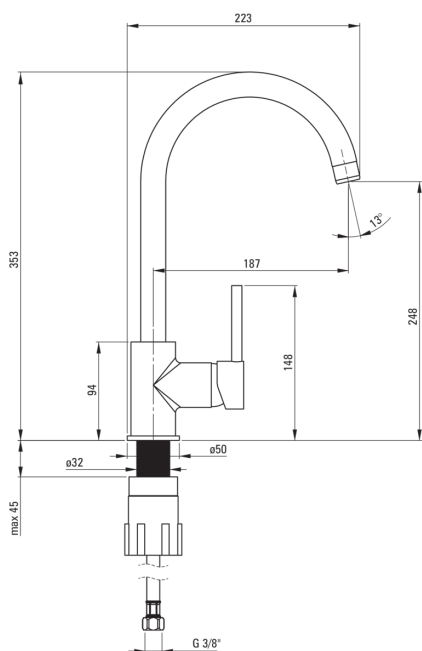

ASTER

Змішувач для кухні

Код продукту: BSAE062M

EAN: 5907650813002

Колір: хром

Гарантія: 7

Змішувач

Оздоблення	хром
Матеріал	латунь
Тип змішувача	з однією ручкою, змішуючий
Спосіб монтажу	стоячий
Клас витрати	Z - 4-9 л/хв
Акустична група	I ($x \leq 20$)

Картридж до змішувача

Розмір керамічного картриджа	35 мм
------------------------------	-------

Носики

Вид носика	рухомий
Діапазон виливу змішувача [мм]	187
Матеріал	нержавіюча сталь

Аератори

Тип аератора	honeycomb
Розмір аератора	M22

З'єднувальні шланги

Довжина [мм]	450
Винт до інсталяції	3/8"
Винт кронштейна	M10

Відмінна риса:

- Корпус змішувача виготовлений з високоякісної латуні
- Змішувач оснащений аератором для аерації струменя
- Монтажна втулка полегшує монтаж змішувача
- З'єднувальні шланги в комплекті
- Клас витрати (4-9 л / хв) дозволяє знизити витрату води
- Тільки найкращі матеріали, якість яких ми підтверджуємо дослідженнями в лабораторії
- Засіб для очищення санітарної арматури доступний у всіх кольорах