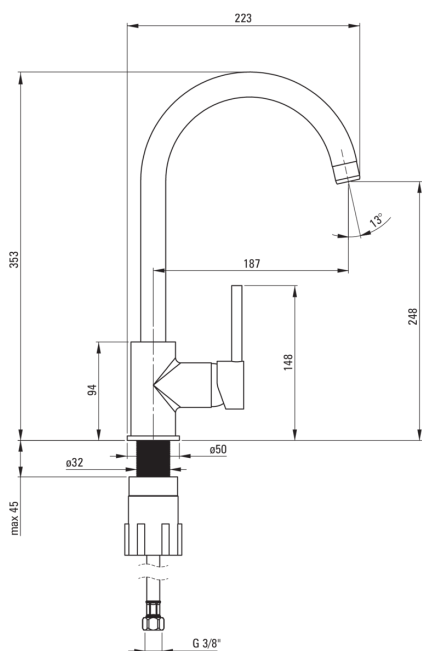

ASTER

Kuhinjska armatura

koda izdelka: BCAE062M

EAN: 5907650813002

Barva: krom

Garancija [leta]: 7

Armatura vključena

| | |
|------------------------|------------------------|
| Finiš | krom |
| Material | medenina |
| Tip armature | z eno ročico, armatura |
| Metoda montaže | stoječ |
| Razred pretoka [l/min] | Z - 4-9 l/min |
| Zvočni razred [db] | I (x ≤ 20) |

Mešalna kartuša

| | |
|----------------------------|-------|
| Velikost keramične kartuše | 35 mm |
|----------------------------|-------|

Izlivi

| | |
|---------------------|-----------------|
| Tip izliva | vrtljivo |
| Dolžina izliva [mm] | 187 |
| Material | nerjaveče jeklo |

Perlator

| | |
|---------------------|---------|
| Tip perlatorja | satovje |
| Velikost perlatorja | M22 |

Povezovalne cevi

| | |
|-----------------------|------|
| Dolžina [mm] | 450 |
| Montažni navoj | 3/8" |
| Navoj priključka 1/2" | M10 |

karakteristike:

- Telo armature je izdelano iz najkakovostnejše medenine
- Armatura je opremljena s perlatorjem za vodni curek
- Montažni tulec olajša namestitev armature
- Priložene priključne cevi
- Razred pretoka Z (4-9 l/min) omogoča zmanjšanje porabe vode
- Samo najboljši materiali, katerih kakovost je potrjena z laboratorijskimi testi
- Ponudba vsebuje čistilno sredstvo za armature vseh barv