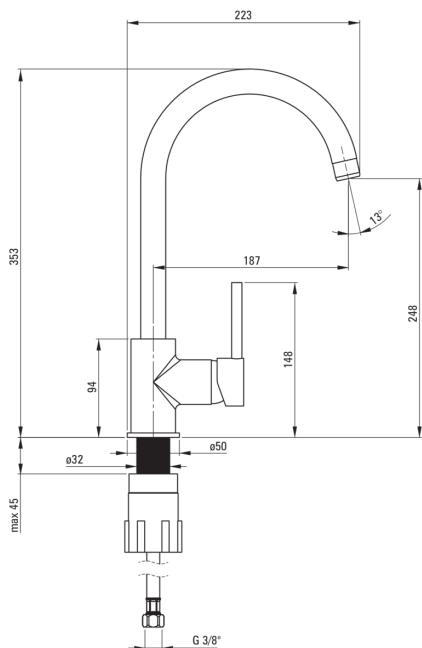

## Kuhinjska armatura

koda izdelka: BCAE062M

EAN: 5907650813002

Barva: krom

Garancija [leta]: 7

### Mešalna kartuša

Velikost keramične kartuše	35 mm
----------------------------	-------

### Izlivi

Tip izliva	vrtljivo
Dolžina izliva [mm]	187
Material	nerjaveče jeklo

### Povezovalne cevi

Dolžina [mm]	450
Montažni navoj	3/8"
Navoj priključka 1/2"	M10