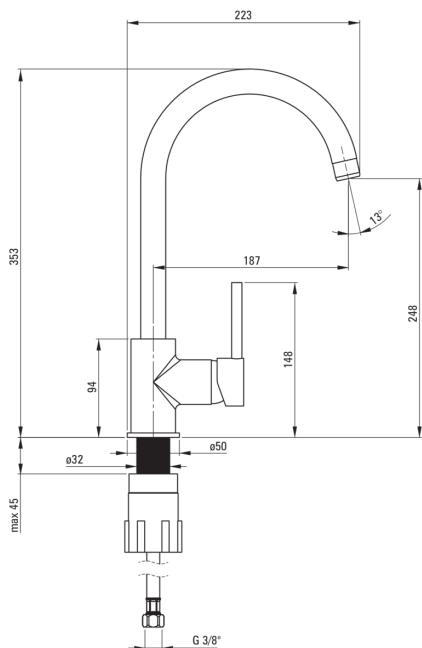

ASTER

Miscelatore Cucina

Codice prodotto: BCAA062M

EAN: 5907650813002

Colore: cromo

Garanzia [anni]: 7

Miscelatore

Finitura	cromo
Materiale	in ottone
Tipo di miscelatore	maniglia singola, miscelatore
Metodo di installazione	in piedi
Classe di flusso [l/min]	Z - 4-9 l/min
Gruppo acustico [db]	I (x ≤ 20)

Cartuccia per miscelatore

Dimensioni della cartuccia in ceramica 35 mm

Beccucci

Tipo a beccuccio	girevole
Gamma delle bocchette di miscelazione [mm]	187
Materiale	acciaio inox

Aeratori

Tipo di aeratore	a nido d'ape
Dimensioni dell'aeratore	M22

Tubi di collegamento

Lunghezza [mm]	450
Filetto di installazione	3/8"
Filetto di connessione	M10

Caratteristiche:

- Il corpo del miscelatore è realizzato in ottone di altissima qualità
- Il miscelatore è dotato di un aeratore di flusso
- Il manicotto di montaggio facilita l'installazione del miscelatore
- Tubi di collegamento da 45 cm inclusi
- Classe di portata Z (4-9 l/min) che consente di ridurre il consumo d'acqua
- Solo i migliori materiali, la cui qualità è stata confermata da test di laboratorio