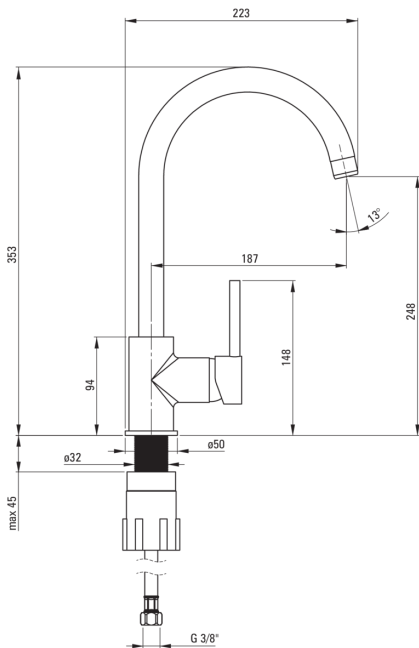

## Robinet de cuisine

Code produit: BCAE062M  
EAN: 5907650813002  
Couleur: chrome  
Garantie [années]: 7

### Cartouche mélangeur

Taille de la cartouche en céramique	35 mm
-------------------------------------	-------

### Becs

Type de bec	tournant
La distance de bec de robinet [mm]	187
Matériel	acier inoxydable

### Flexibles de raccordement

Longueur [mm]	450
Fil d'installation	3/8"
Fil de connexion	M10