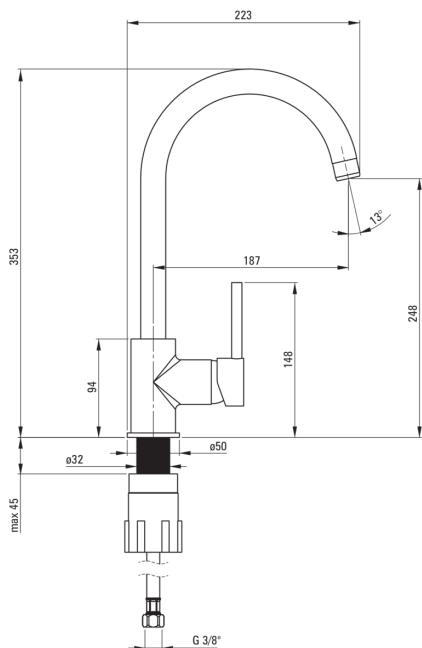

ASTER

Grifo de la cocina

Código de producto: BCAE062M

EAN: 5907650813002

Color: cromo

Garantía [años]: 7

Mezclador

Finalizar	cromo
Material	latón
Tipo de mezcladora	piloto único, mezclador
Metodo de instalacion	de pie
Clase de flujo [l/min]	Z - 4-9 l/min
Grupo acústico [db]	I (x ≤ 20)

Cartucho mezclador

Tamaño del cartucho de cerámica	35 mm

Boquiabiertos

Tipo de boquilla	girar
Rango de boquiabierto de mezclador [mm]	187
Material	acero inoxidable

Aireador

Tipo aéreo	panal
Tamaño del aireador	M22

Conectando mangueras

Longitud [mm]	450
Hilo de instalación	3/8"
Hilo de conexión	M10

Características:

- Cuerpo de batería hecho de latón de la más alta calidad
- Batería equipada con una aireación del aireador de la corriente
- La manga de montaje facilita la instalación de la batería
- Mangueras de conexión incluidas
- La clase de flujo con (4-9 l/min) le permite reducir el consumo de agua
- Solo los mejores materiales cuya calidad es confirmada por la investigación en el laboratorio