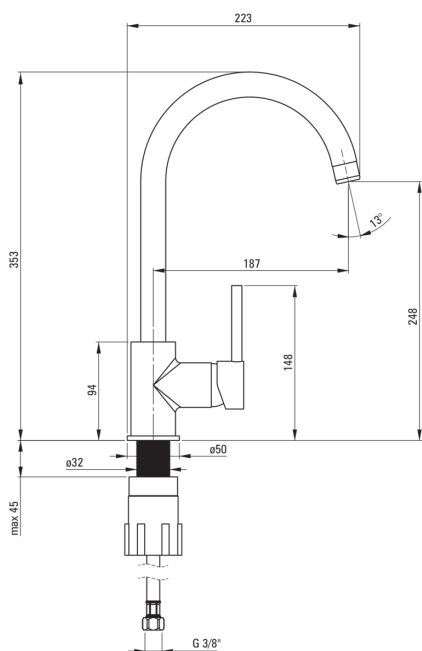

ASTER Küchenarmatur

Artikel-Nr.: BCAA062M

EAN: 5907650813002

Farbe: Chrom

Garantie [Jahre]: 7

Armatur

Ausführung	Chrom
Material	Messing
Art der armatur	Einhebel, Mischer
Methode der montage	stehend
Durchflussklasse [l/min]	Z - 4-9 l/min
Akkustische gruppe	I (x ≤ 20)

Kartusche

Größe der kartusche	35 mm
---------------------	-------

Ausläufe

Auslaufart	schwenkbar
Armaturausladung [mm]	187
Material	Rostfreies Stahl

Aerator

Typ des luftsprudlers	hexagonal-
Aerator gröÙe	M22

Anschlusschläuche

Länge	450
Installationsgewinde	3/8"
Anschlussgewinde	M10

Charakteristische Merkmale:

- Armaturkörper ist aus hochwertigem Messing gefertigt
- Armatur ist mit einem Strahlbelüfter ausgestattet
- Montagehülse erleichtert die Montage der Armatur
- 45 cm Anschlusschläuche im Set
- Durchflussklasse Z (4-9 l/min) ermöglicht einen reduzierten Wasserverbrauch
- Nur die besten Materialien, deren Qualität durch Laboruntersuchungen bestätigt wird
- Im Angebot Präparat zum Reinigen von Armaturen in allen Ausführungen