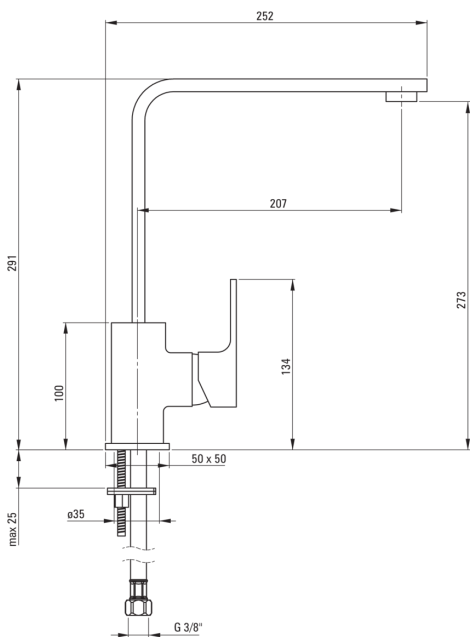

## Kuhinjska armatura, s kvadratnim izlivom

koda izdelka: BBZ\_N62M

EAN: 5907650876472

Barva: Nero

Garancija [leta]: 7

### Mešalna kartuša

Velikost keramične kartuše	35 mm
----------------------------	-------

### Izlivi

Tip izliva	vrtljivo
Dolžina izliva [mm]	207
Material	nerjaveče jeklo

### Povezovalne cevi

Dolžina [mm]	450
Montažni navoj	3/8"
Navoj priključka 1/2"	M10