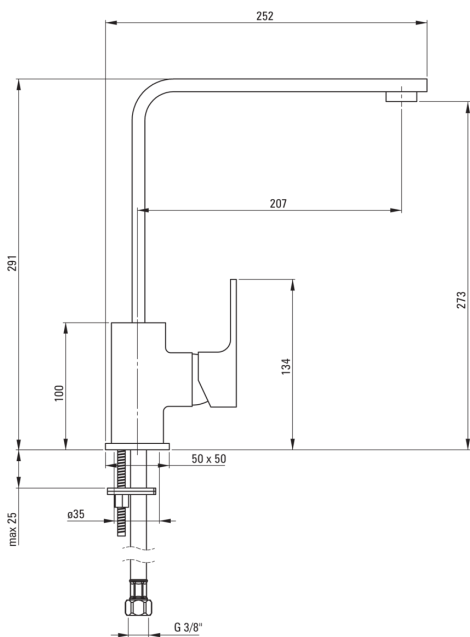

ANEMON

Kuhinjska armatura, s kvadratnim izlivom

koda izdelka: BBZ_N62M

EAN: 5907650876472

Barva: Nero

Garancija [leta]: 7

Armatura vključena

Finiš	Nero
Material	medenina
Tip armature	z eno ročico, armatura
Metoda montaže	stoječ
Zvočni razred [db]	I (x ≤ 20)

Mešalna kartuša

Velikost keramične kartuše	35 mm
----------------------------	-------

Izlivi

Tip izliva	vrtljivo
Dolžina izliva [mm]	207
Material	nerjaveče jeklo

Perlator

Tip perlatorja	satovje
Velikost perlatorja	M24

Povezovalne cevi

Dolžina [mm]	450
Montažni navoj	3/8"
Navoj priključka 1/2"	M10

karakteristike:

- Telo armature je izdelano iz najkakovostnejše medenine
- Armatura je opremljena s perlatorjem za vodni curek
- Priložene priključne cevi
- Inovativen in trpežen premaz Nero, ki je enostaven za čiščenje
- Samo najboljši materiali, katerih kakovost je potrjena z laboratorijskimi testi
- Ponudba vsebuje čistilno sredstvo za armature vseh barv