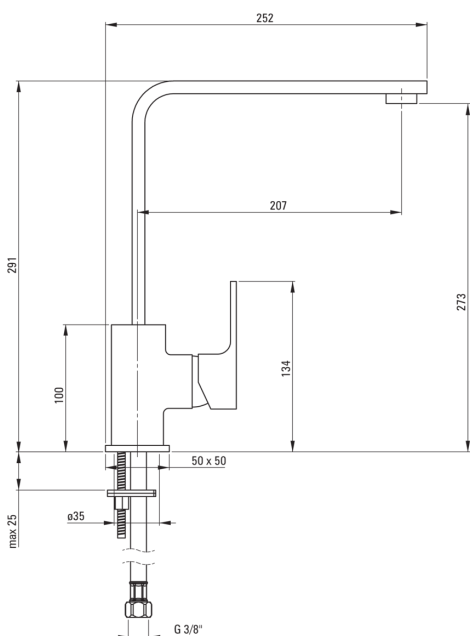

ANEMON

Bateria kuchenna z prostokątną wylewką

Kod produktu: BBZ_N62M

EAN: 5907650876472

Kolor: nero

Gwarancja [lata]: 7

Cena Netto: 486,18 zł

Cena Brutto: 598,00 zł

deante

Bateria

Wykończenie	nero
Materiał	mosiądz
Rodzaj baterii	jednouchwytowa, mieszaczowa
Sposób montażu	stojący
Grupa akustyczna [db]	I (x ≤ 20)

Głowica do baterii

Rozmiar głowicy ceramicznej	35 mm
-----------------------------	-------

Wylewka

Rodzaj wylewki	obrotowa
Zasięg wylewki baterijnej [mm]	207
Materiał	stal nierdzewna

Aerator

Typ aeratora	honeycomb
Rozmiar aeratora	M24

Wężyk przyłączeniowy

Długość [mm]	450
Gwint od instalacji	3/8"
Gwint przyłącza	M10