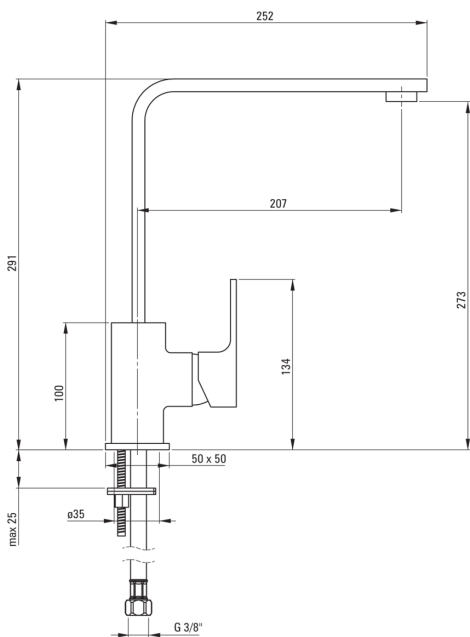

ANEMON

Miscelatore Cucina, con bocca rettangolare

Codice prodotto: BBZ_N62M

EAN: 5907650876472

Colore: nero

Garanzia [anni]: 7

Miscelatore

Finitura	nero
Materiale	in ottone
Tipo di miscelatore	maniglia singola, miscelatore
Metodo di installazione	in piedi
Gruppo acustico [db]	1 (x ≤ 20)

Cartuccia per miscelatore

Dimensioni della cartuccia in ceramica 35 mm

Beccucci

Tipo a beccuccio	girevole
Gamma delle bocchette di miscelazione [mm]	207
Materiale	acciaio inox

Aeratori

Tipo di aeratore	a nido d'ape
Dimensioni dell'aeratore	M24

Tubi di collegamento

Lunghezza [mm]	450
Filetto di installazione	3/8"
Filetto di connessione	M10

Caratteristiche:

- Il corpo del miscelatore è realizzato in ottone di altissima qualità
- Il miscelatore è dotato di un aeratore di flusso
- Tubi di collegamento da 45 cm inclusi
- Innovativo rivestimento Nero, resistente e facile da pulire
- Solo i migliori materiali, la cui qualità è stata confermata da test di laboratorio