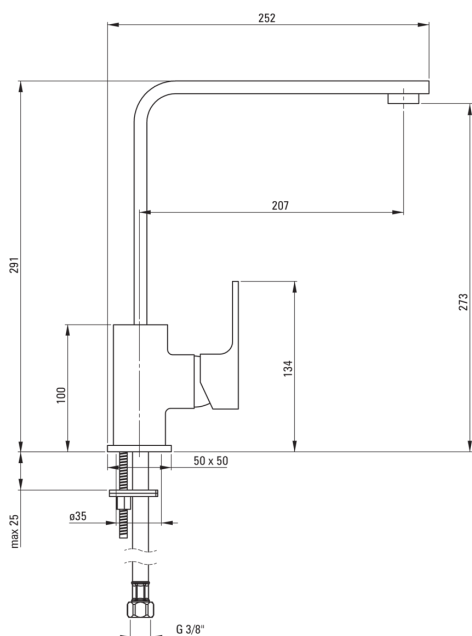

ANEMON

Robinet de cuisine, avec bec rectangulaire

Code produit: BBZ_N62M

EAN: 5907650876472

Couleur: nero

Garantie [années]: 7

Mitigeur

Finition	nero
Matériel	cuivre
Type de mitigeur	mono-manche, mixer
Méthode de montage	debout
Groupe acoustique [db]	1 ($x \leq 20$)

Cartouche mélangeur

Taille de la cartouche en céramique	35 mm
-------------------------------------	-------

Becs

Type de bec	tournant
La distance de bec de robinet [mm]	207
Matériel	acier inoxydable inoxydable

Aérateurs

Type d'aérateur	honeycomb
Taille de l'aérateur	M24

Flexibles de raccordement

Longueur [mm]	450
Fil d'installation	3/8"
Fil de connexion	M10

Caractéristiques:

- Le corps du mitigeur est en cuivre de la plus haute qualité
- Le mitigeur est équipé d'un aérateur de jet
- Tuyaux de raccordement de 45 cm inclus
- Revêtement Nero innovant, durable et facile à nettoyer
- Seuls les meilleurs matériaux, dont la qualité a été confirmée par des tests en laboratoire
- L'offre comprend un produit de nettoyage pour les luminaires de toutes les couleurs