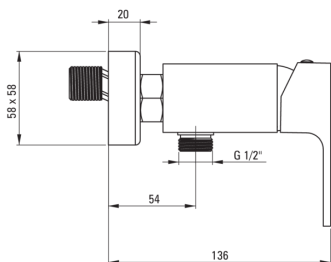

ANEMON

Змішувач для душу, настінний

 deante

Код продукту: BBZ_N40M

EAN: 5908212086759

Колір: negro

Гарантія: 7

Змішувач

Оздоблення	него
Матеріал	латунь
Тип змішувача	змішуючий, з однією ручкою
Спосіб монтажу	настінний
Акустична група	I (x ≤ 20)

Картридж до змішувача

Розмір керамічного картриджа	35 мм
------------------------------	-------