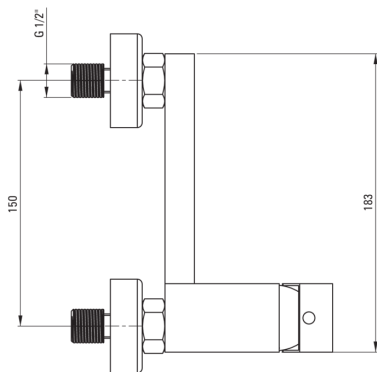

ANEMON

Змішувач для душу, настінний

 deante

Код продукту: BBZ_N40M

EAN: 5908212086759

Колір: negro

Гарантія: 7

Змішувач

Оздоблення	него
Матеріал	латунь
Тип змішувача	змішуючий, з однією ручкою
Спосіб монтажу	настінний
Акустична група	I (x ≤ 20)

Картридж до змішувача

Розмір керамічного картриджа	35 мм
------------------------------	-------