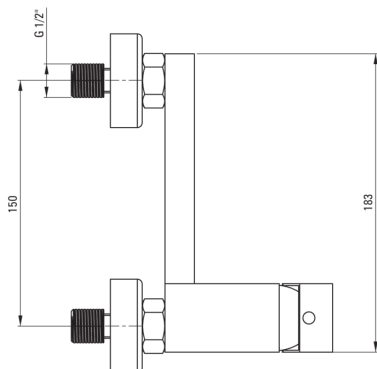

ANEMON

Змішувач для душу, настінний

 deante

Код продукту: BBZ_N40M

EAN: 5908212086759

Колір: negro

Гарантія: 7

Змішувач

Оздоблення	него
Матеріал	латунь
Тип змішувача	змішуючий, з однією ручкою
Спосіб монтажу	настінний
Акустична група	I (x ≤ 20)

Картридж до змішувача

Розмір керамічного картриджа	35 мм
------------------------------	-------