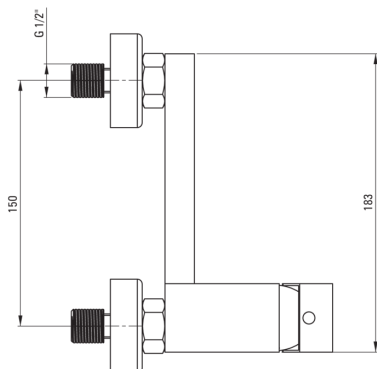

### Смесители

Отделка	него
Материал	латунь
Вид смесителя	смешивающий, однорычажный
Способ монтажа	настенный
Акустическая группа [дБ]	I ( $x \leq 20$ )

### Картридж к смесителю

Размер картриджа	35 мм
------------------	-------