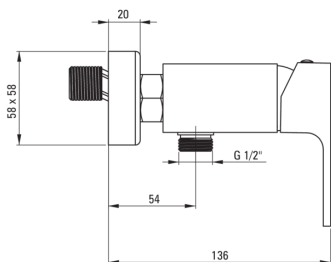

### Смесители

Отделка	него
Материал	латунь
Вид смесителя	смешивающий, однорычажный
Способ монтажа	настенный
Акустическая группа [дБ]	I ( $x \leq 20$ )

### Картридж к смесителю

Размер картриджа	35 мм
------------------	-------