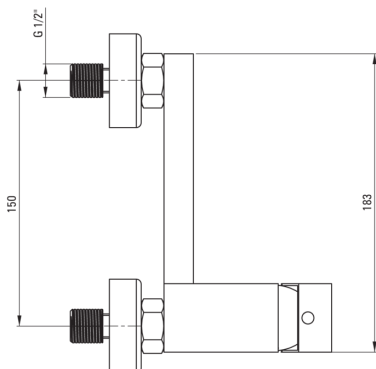

ANEMON

Baterie pentru duș, montare pe perete

deante

Codul produsului: BBZ_N40M

EAN: 5908212086759

Culoarea: nero

Garanție [ani]: 7

Baterie

Finisaj	nero
Material	alamă
Tipul bateriei	baterie, un mâner
Metoda de instalare	montare pe perete
Grupa acustică [db]	I ($x \leq 20$)

Baterie cartuș

Dimensiunea cartușului ceramic	35 mm
--------------------------------	-------