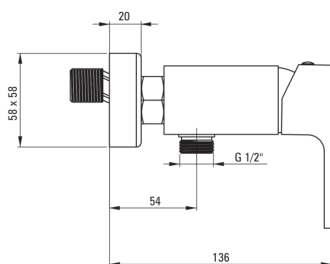

ANEMON

Baterie pentru duș, montare pe perete

deante

Codul produsului: BBZ_N40M

EAN: 5908212086759

Culoarea: nero

Garanție [ani]: 7

Baterie

Finisaj	nero
Material	alamă
Tipul bateriei	baterie, un mâner
Metoda de instalare	montare pe perete
Grupa acustică [db]	I ($x \leq 20$)

Baterie cartuș

Dimensiunea cartușului ceramic	35 mm
--------------------------------	-------