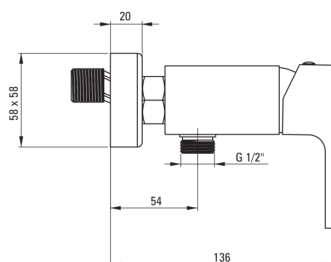

ANEMON

Mitigeur de douche, mur

Code produit: BBZ_N40M

EAN: 5908212086759

Couleur: nero

Garantie [années]: 7

Mitigeur

Finition	nero
Matériel	cuivre
Type de mitigeur	mixer, mono-manche
Méthode de montage	mur
Groupe acoustique [db]	1 ($x \leq 20$)

Cartouche mélangeur

Taille de la cartouche en céramique	35 mm
-------------------------------------	-------

Caractéristiques:

- Le corps du mitigeur est en cuivre de la plus haute qualité
- Revêtement Nero innovant, durable et facile à nettoyer
- Seuls les meilleurs matériaux, dont la qualité a été confirmée par des tests en laboratoire
- L'offre comprend un produit de nettoyage pour les luminaires de toutes les couleurs