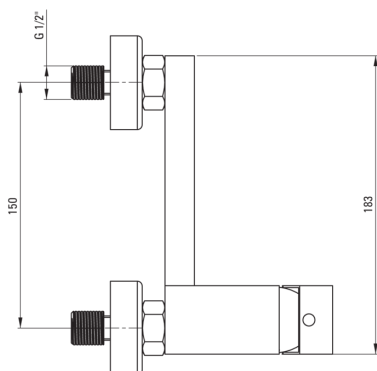

ANEMON

Mitigeur de douche, mur

Code produit: BBZ_N40M

EAN: 5908212086759

Couleur: nero

Garantie [années]: 7

Mitigeur

Finition	nero
Matériel	cuivre
Type de mitigeur	mixer, mono-manche
Méthode de montage	mur
Groupe acoustique [db]	1 ($x \leq 20$)

Cartouche mélangeur

Taille de la cartouche en céramique	35 mm
-------------------------------------	-------

Caractéristiques:

- Le corps du mitigeur est en cuivre de la plus haute qualité
- Revêtement Nero innovant, durable et facile à nettoyer
- Seuls les meilleurs matériaux, dont la qualité a été confirmée par des tests en laboratoire
- L'offre comprend un produit de nettoyage pour les luminaires de toutes les couleurs