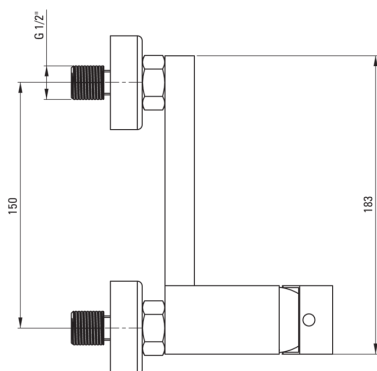

ANEMON

Mitigeur de douche, mur

Code produit: BBZ_N40M

EAN: 5908212086759

Couleur: nero

Garantie [années]: 7

Mitigeur

Finition	nero
Matériel	cuivre
Type de mitigeur	mixer, mono-manche
Méthode de montage	mur
Groupe acoustique [db]	1 ($x \leq 20$)

Cartouche mélangeur

Taille de la cartouche en céramique	35 mm

Caractéristiques:

- Le corps du mitigeur est en cuivre de la plus haute qualité
- Revêtement Nero innovant, durable et facile à nettoyer
- Seuls les meilleurs matériaux, dont la qualité a été confirmée par des tests en laboratoire
- L'offre comprend un produit de nettoyage pour les luminaires de toutes les couleurs