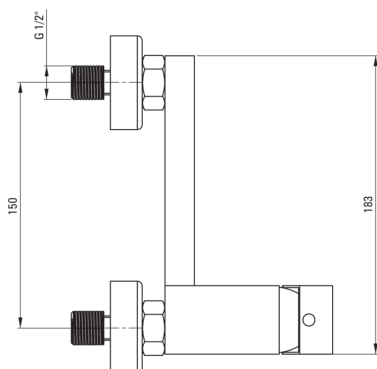

ANEMON

Wand-duscharmatur

Artikel-Nr.: BBZ_N40M

EAN: 5908212086759

Farbe: Nero

Garantie [Jahre]: 7

Armatur

Ausführung	Nero
Material	Messing
Art der armatur	Mischer, Einhebel
Methode der montage	Wand-
Akkustische gruppe	I ($x \leq 20$)

Kartusche

Größe der kartusche	35 mm
---------------------	-------

Charakteristische Merkmale:

- Armaturkörper ist aus hochwertigem Messing gefertigt
- Innovative, langlebige und leicht zu reinigende Nero-Beschichtung
- Nur die besten Materialien, deren Qualität durch Laboruntersuchungen bestätigt wird
- Im Angebot Präparat zum Reinigen von Armaturen in allen Ausführungen