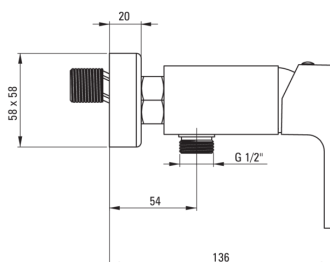

ANEMON

Wand-duscharmatur

Artikel-Nr.: BBZ_N40M

EAN: 5908212086759

Farbe: Nero

Garantie [Jahre]: 7

Armatur

Ausführung	Nero
Material	Messing
Art der armatur	Mischer, Einhebel
Methode der montage	Wand-
Akkustische gruppe	I ($x \leq 20$)

Kartusche

Größe der kartusche	35 mm
---------------------	-------

Charakteristische Merkmale:

- Armaturkörper ist aus hochwertigem Messing gefertigt
- Innovative, langlebige und leicht zu reinigende Nero-Beschichtung
- Nur die besten Materialien, deren Qualität durch Laboruntersuchungen bestätigt wird
- Im Angebot Präparat zum Reinigen von Armaturen in allen Ausführungen