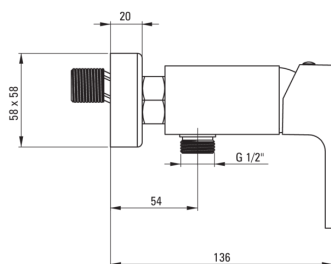

ANEMON

Wand-duscharmatur

Artikel-Nr.: BBZ_N40M

EAN: 5908212086759

Farbe: Nero

Garantie [Jahre]: 7

Armatur

Ausführung	Nero
Material	Messing
Art der armatur	Mischer, Einhebel
Methode der montage	Wand-
Akkustische gruppe	I ($x \leq 20$)

Kartusche

Größe der kartusche	35 mm
---------------------	-------

Charakteristische Merkmale:

- Armaturkörper ist aus hochwertigem Messing gefertigt
- Innovative, langlebige und leicht zu reinigende Nero-Beschichtung
- Nur die besten Materialien, deren Qualität durch Laboruntersuchungen bestätigt wird
- Im Angebot Präparat zum Reinigen von Armaturen in allen Ausführungen