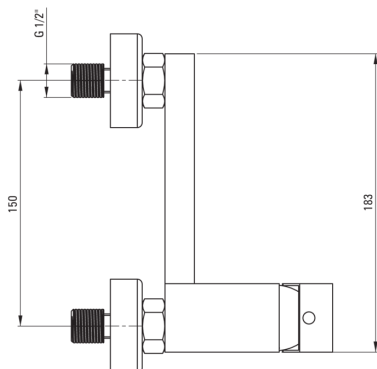

ANEMON

Wand-duscharmatur

Artikel-Nr.: BBZ_N40M

EAN: 5908212086759

Farbe: Nero

Garantie [Jahre]: 7

Armatur

Ausführung	Nero
Material	Messing
Art der armatur	Mischer, Einhebel
Methode der montage	Wand-
Akkustische gruppe	I ($x \leq 20$)

Kartusche

Größe der kartusche	35 mm
---------------------	-------

Charakteristische Merkmale:

- Armaturkörper ist aus hochwertigem Messing gefertigt
- Innovative, langlebige und leicht zu reinigende Nero-Beschichtung
- Nur die besten Materialien, deren Qualität durch Laboruntersuchungen bestätigt wird
- Im Angebot Präparat zum Reinigen von Armaturen in allen Ausführungen