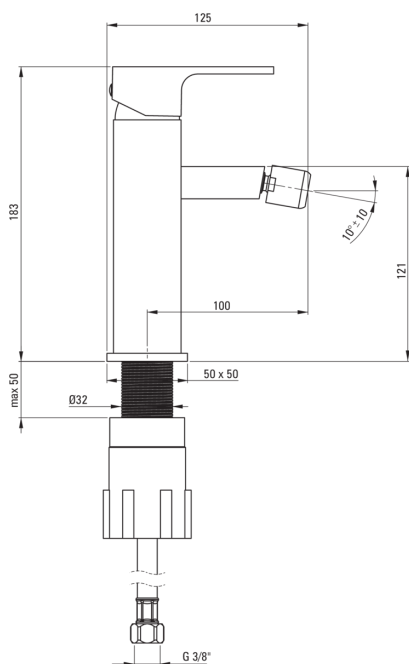

ANEMON

Змішувач для біде

Код продукту: BBZ_N31M

EAN: 5908212086728

Колір: negro

Гарантія: 7

Змішувач

Оздоблення	него
Матеріал	латунь
Тип змішувача	змішуючий, з однією ручкою
Спосіб монтажу	стоячий
Акустична група	I ($x \leq 20$)
Клапан в комплекті	Так

Картридж до змішувача

Розмір керамічного картриджа	35 мм

Носики

Вид носика	нерухомий
Діапазон виливу змішувача [мм]	100
Матеріал	латунь

Аератори

Тип аератора	рухомий, honeycomb
Розмір аератора	M22

З'єднувальні шланги

Довжина [мм]	450
Винт до інсталяції	3/8"
Винт кронштейна	M10

Пробка

Тип	click-clack
Тип	з переливом

Відмінна риса:

- Корпус змішувача виготовлений з високоякісної латуні
- Змішувач оснащений аератором для аерації струменя
- Рухомий аератор дозволяє направляти струмінь води
- Монтажна втулка полегшує монтаж змішувача
- З'єднувальні шланги в комплекті
- Інноваційне, міцне і легке в очищенні покриття Negro
- Функціональна пробка click-clack в комплекті
- Тільки найкращі матеріали, якість яких ми підтверджуємо дослідженнями в лабораторії
- Засіб для очищення санітарної арматури доступний у всіх кольорах