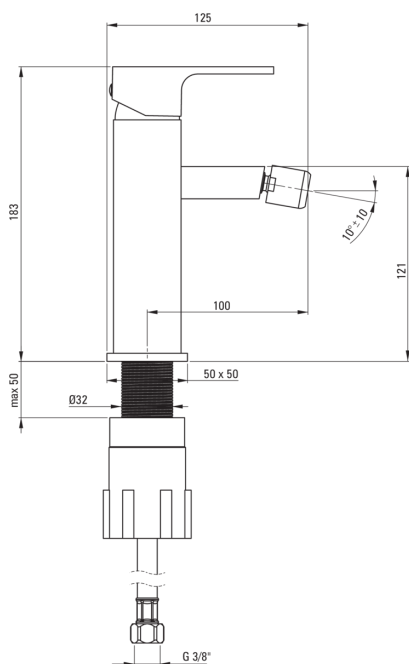

ANEMON

Змішувач для біде

Код продукту: BBZ_N31M

EAN: 5908212086728

Колір: negro

Гарантія: 7

Змішувач

| | |
|--------------------|----------------------------|
| Оздоблення | него |
| Матеріал | латунь |
| Тип змішувача | змішуючий, з однією ручкою |
| Спосіб монтажу | стоячий |
| Акустична група | I ($x \leq 20$) |
| Клапан в комплекті | Так |

Картридж до змішувача

| | |
|------------------------------|-------|
| Розмір керамічного картриджа | 35 мм |
|------------------------------|-------|

Носики

| | |
|--------------------------------|-----------|
| Вид носика | нерухомий |
| Діапазон виливу змішувача [мм] | 100 |
| Матеріал | латунь |

Аератори

| | |
|-----------------|--------------------|
| Тип аератора | рухомий, honeycomb |
| Розмір аератора | M22 |

З'єднувальні шланги

| | |
|--------------------|------|
| Довжина [мм] | 450 |
| Винт до інсталяції | 3/8" |
| Винт кронштейна | M10 |