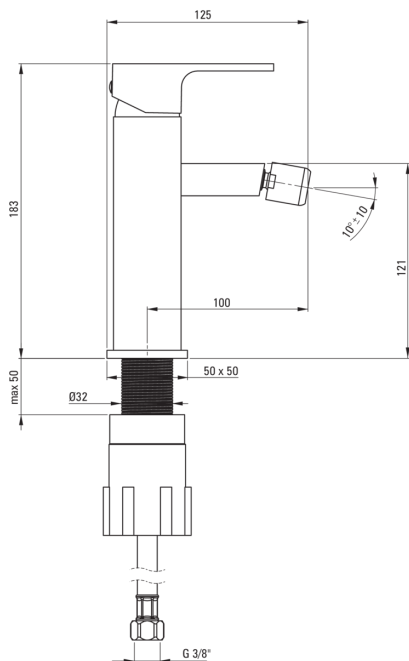

### Armatura vključena

Finiš	Nero
Material	medenina
Tip armature	armatura, z eno ročico
Metoda montaže	stoječ
Zvočni razred [db]	I ( $x \leq 20$ )
Čep je v kompletu	Ja

### Mešalna kartuša

Velikost keramične kartuše	35 mm
----------------------------	-------

### Izlivi

Tip izliva	fiksno
Dolžina izliva [mm]	100
Material	medenina

### Povezovalne cevi

Dolžina [mm]	450
Montažni navoj	3/8"
Navoj priključka 1/2"	M10