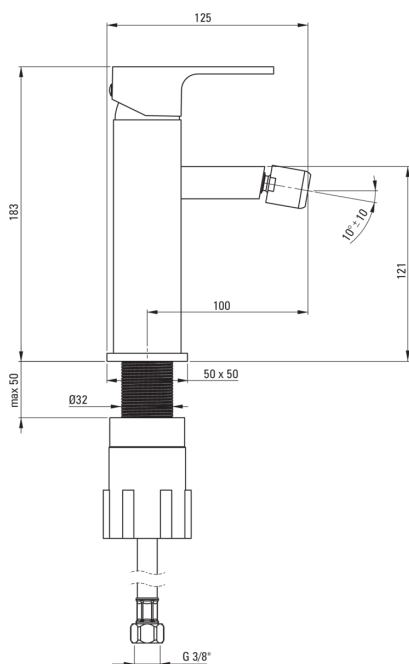

ANEMON

Смеситель для биде

Код товара: BBZ_N31M

EAN: 5908212086728

Цвет: negro

Гарантия [лет]: 7

Смесители

Отделка	него
Материал	латунь
Вид смесителя	смешивающий, однорычажный
Способ монтажа	стоящий
Акустическая группа [дБ]	I ($x \leq 20$)
Клапан в составе	Да

Картридж к смесителю

Размер картриджа	35 мм
------------------	-------

Изливы

Вид излива	стандартный
Длина излива [мм]	100
Материал	латунь

Аэраторы

Тип аэратора	подвижный, honeycomb
Размер аэратора	M22

Соединительные шланги

Длина [мм]	450
Винт к инсталляции	3/8"
Винт кронштейна	M10

Клапана

Вид	click-clack
Тип	с переливом

Отличительные черты:

- Корпус смесителя изготовлен из латуни высочайшего качества
- Смеситель оборудован струйным аэратором
- Мобильный аэратор позволяет направлять струю воды
- Монтажная втулка облегчает установку смесителя
- Соединительные шланги 45 см в комплекте
- Инновационное, прочное и легко очищаемое покрытие Negro
- Функциональный клапан click-clack в комплекте
- Только лучшие материалы, качество которых подтверждено лабораторными испытаниями
- Предложение включает чистящее средство для арматуры всех цветов