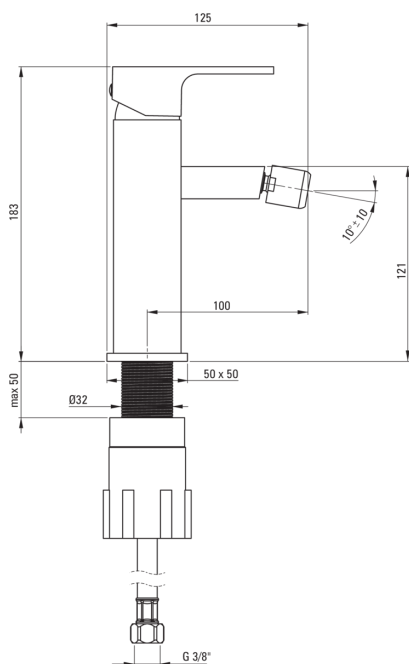

ANEMON

Baterie pentru bideu

Codul produsului: BBZ_N31M

EAN: 5908212086728

Culoarea: nero

Garanție [ani]: 7

Baterie

Finisaj	nero
Material	alamă
Tipul bateriei	baterie, un mâner
Metoda de instalare	de sine stătător
Grupa acustică [db]	I ($x \leq 20$)
Dop inclus în set	Da

Baterie cartuș

Dimensiunea cartușului ceramic	35 mm
--------------------------------	-------

Pipe

Tipul pipei	fix
Raza de acțiune a pipei bateriei [mm]	100
Material	alamă

Aeratoare

Tipul aeratorului	pivotant, honeycomb
Dimensiunea aeratorului	M22

Furtunuri de racordare

Lungimea [mm]	450
Filet de instalare	3/8"
Filet de conexiune	M10

Dop

Tip	click-clack
Tip	cu preaplin

Caracteristici:

- Corpul bateriei este fabricat din alamă de cea mai bună calitate.
- Bateria este dotată cu aerator.
- Aeratorul mobil permite direcționarea jetului de apă.
- Manșonul de instalare ușurează instalarea bateriei.
- Furtunuri de racordare de 45 cm incluse
- Finisaj Nero inovativ, rezistent și ușor de întreținut
- Dop funcțional cu activare prin apăsare inclus
- Doar cele mai bune materiale, a căror calitate a fost certificată prin teste de laborator
- Oferta include și agenți de curățare pentru toate tipurile de finisaje