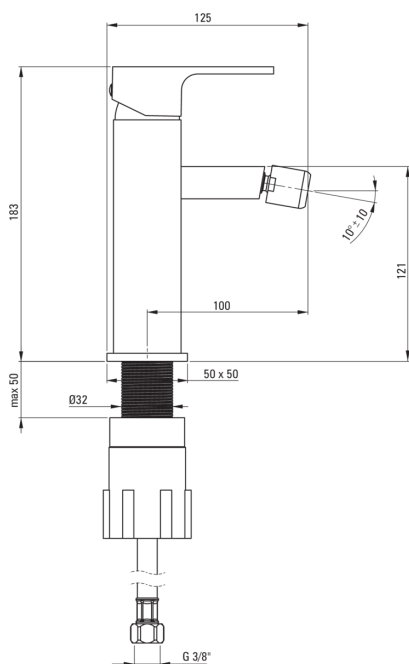

ANEMON

Baterie pentru bideu

Codul produsului: BBZ_N31M

EAN: 5908212086728

Culoarea: nero

Garanție [ani]: 7

Baterie

Finisaj	nero
Material	alamă
Tipul bateriei	baterie, un mâner
Metoda de instalare	de sine stătător
Grupa acustică [db]	1 ($x \leq 20$)
Dop inclus în set	Da

Baterie cartuș

Dimensiunea cartușului ceramic	35 mm
--------------------------------	-------

Pipe

Tipul pipei	fix
Raza de acțiune a pipei bateriei [mm]	100
Material	alamă

Aeratoare

Tipul aeratorului	pivotant, honeycomb
Dimensiunea aeratorului	M22

Furtunuri de racordare

Lungimea [mm]	450
Filet de instalare	3/8"
Filet de conexiune	M10

Dop

Tip	click-clack
Tip	cu preaplin

Caracteristici:

- Corpul bateriei este fabricat din alamă de cea mai bună calitate.
- Bateria este dotată cu aerator.
- Aeratorul mobil permite direcționarea jetului de apă.
- Manșonul de instalare ușurează instalarea bateriei.
- Furtunuri de racordare de 45 cm incluse
- Finisaj Nero inovativ, rezistent și ușor de întreținut
- Dop funcțional cu activare prin apăsare inclus
- Doar cele mai bune materiale, a căror calitate a fost certificată prin teste de laborator
- Oferta include și agenți de curățare pentru toate tipurile de finisaje