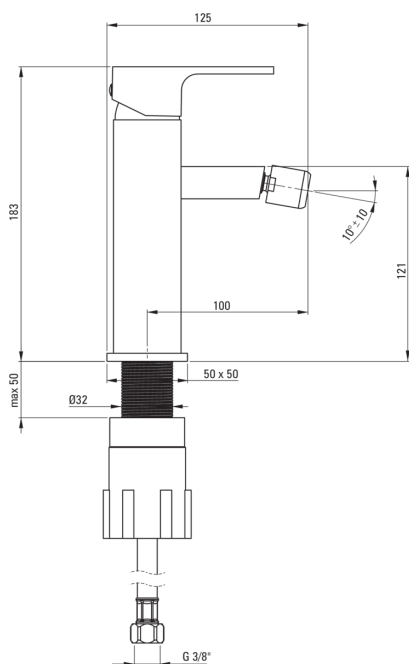

ANEMON

Bateria bidetowa

Cena Netto: 274,80 zł
Cena Brutto: 338,00 zł

deante

Kod produktu: BBZ_N31M

EAN: 5908212086728

Kolor: nero

Gwarancja [lata]: 7

Bateria

Wykończenie	nero
Materiał	mosiądz
Rodzaj baterii	mieszczowa, jednouchwytywa
Sposób montażu	stojący
Grupa akustyczna [db]	I (x ≤ 20)
Korek w zestawie	Tak

Głowica do baterii

Rozmiar głowicy ceramicznej	35 mm
-----------------------------	-------

Wylewka

Rodzaj wylewki	stała
Zasięg wylewki baterijnej [mm]	100
Materiał	mosiądz

Aerator

Typ aeratora	ruchomy, honeycomb
Rozmiar aeratora	M22

Wężyk przyłączeniowy

Długość [mm]	450
Gwint od instalacji	3/8"
Gwint przyłącza	M10