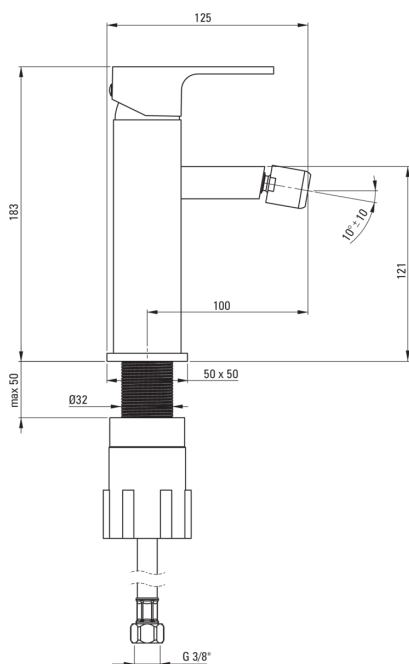

ANEMON

Robinet de bidet

Code produit: BBZ_N31M

EAN: 5908212086728

Couleur: nero

Garantie [années]: 7

Mitigeur

| | |
|---------------------------------|--------------------|
| Finition | nero |
| Matériel | cuivre |
| Type de mitigeur | mixer, mono-manche |
| Méthode de montage | debout |
| Groupe acoustique [db] | l ($x \leq 20$) |
| Bouchon incluse dans l'ensemble | Oui |

Cartouche mélangeur

| | |
|-------------------------------------|-------|
| Taille de la cartouche en céramique | 35 mm |
|-------------------------------------|-------|

Becs

| | |
|------------------------------------|--------|
| Type de bec | fixe |
| La distance de bec de robinet [mm] | 100 |
| Matériel | cuivre |

Aérateurs

| | |
|----------------------|-------------------|
| Type d'aérateur | mobile, honeycomb |
| Taille de l'aérateur | M22 |

Flexibles de raccordement

| | |
|--------------------|------|
| Longueur [mm] | 450 |
| Fil d'installation | 3/8" |
| Fil de connexion | M10 |

Bouchon

| | |
|------|-----------------|
| Type | click-clack |
| Type | avec trop-plein |

Caractéristiques:

- Le corps du mitigeur est en cuivre de la plus haute qualité
- Le mitigeur est équipé d'un aérateur de jet
- Un aérateur mobile permet de diriger le jet d'eau
- Le manchon de montage facilite l'installation du mitigeur
- Tuyaux de raccordement de 45 cm inclus
- Revêtement Nero innovant, durable et facile à nettoyer
- Bouchon clic-clac fonctionnel inclus
- Seuls les meilleurs matériaux, dont la qualité a été confirmée par des tests en laboratoire
- L'offre comprend un produit de nettoyage pour les luminaires de toutes les couleurs