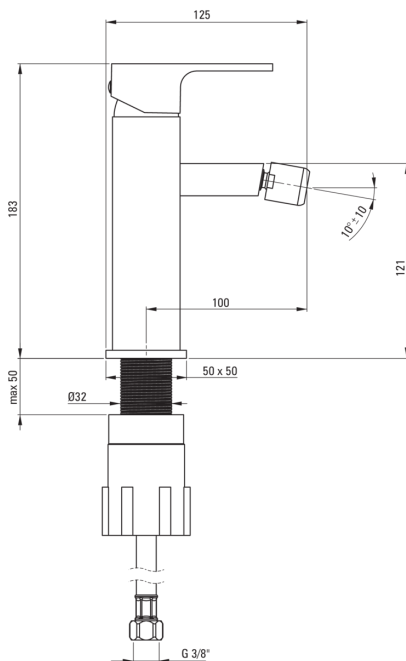

ANEMON

Robinet de bidet

Code produit: BBZ_N31M

EAN: 5908212086728

Couleur: nero

Garantie [années]: 7

Mitigeur

Finition	nero
Matériel	cuivre
Type de mitigeur	mixer, mono-manche
Méthode de montage	debout
Groupe acoustique [db]	l (x ≤ 20)
Bouchon incluse dans l'ensemble	Oui

Cartouche mélangeur

Taille de la cartouche en céramique	35 mm
-------------------------------------	-------

Becs

Type de bec	fixe
La distance de bec de robinet [mm]	100
Matériel	cuivre

Aérateurs

Type d'aérateur	mobile, honeycomb
Taille de l'aérateur	M22

Flexibles de raccordement

Longueur [mm]	450
Fil d'installation	3/8"
Fil de connexion	M10

Bouchon

Type	click-clack
Type	avec trop-plein

Caractéristiques:

- Le corps du mitigeur est en cuivre de la plus haute qualité
- Le mitigeur est équipé d'un aérateur de jet
- Un aérateur mobile permet de diriger le jet d'eau
- Le manchon de montage facilite l'installation du mitigeur
- Tuyaux de raccordement de 45 cm inclus
- Revêtement Nero innovant, durable et facile à nettoyer
- Bouchon clic-clac fonctionnel inclus
- Seuls les meilleurs matériaux, dont la qualité a été confirmée par des tests en laboratoire
- L'offre comprend un produit de nettoyage pour les luminaires de toutes les couleurs