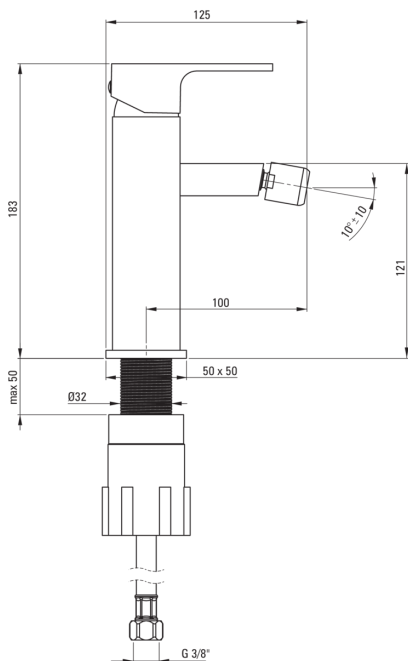

ANEMON

Bidetarmatur

Artikel-Nr.: BBZ_N31M
EAN: 5908212086728
Farbe: Nero
Garantie [Jahre]: 7

Armatur

Ausführung	Nero
Material	Messing
Art der armatur	Mischer, Einhebel
Methode der montage	stehend
Akkustische gruppe	I ($x \leq 20$)
Stöpsel im set	Ja

Kartusche

Größe der kartusche	35 mm
---------------------	-------

Ausläufe

Auslaufart	fest
Armaturausladung [mm]	100
Material	Messing

Aerator

Typ des luftsprudlers	beweglich, hexagonal-
Aerator gröÙe	M22

Anschlusschläuche

Länge	450
Installationsgewinde	3/8"
Anschlussgewinde	M10

Stöpsel

Art.	Click Clack
Typ	mit Überlauf

Charakteristische Merkmale:

- Armaturkörper ist aus hochwertigem Messing gefertigt
- Armatur ist mit einem Strahlbelüfter ausgestattet
- Beweglicher Aerator ermöglicht den Wasserstrahl zu lenken
- Montagehülse erleichtert die Montage der Armatur
- 45 cm Anschlusschläuche im Set
- Innovative, langlebige und leicht zu reinigende Nero-Beschichtung
- Funktionaler Klick-Klack-Stöpsel im Set
- Nur die besten Materialien, deren Qualität durch Laboruntersuchungen bestätigt wird
- Im Angebot Präparat zum Reinigen von Armaturen in allen Ausführungen