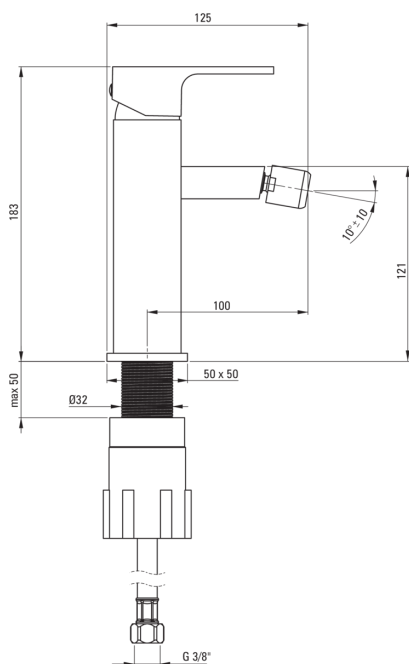

ANEMON

Змішувач для біде

Код продукту: BBZ_N30M

EAN: 5907650827269

Колір: negro

Гарантія: 7

Змішувач

Оздоблення	него
Матеріал	латунь
Тип змішувача	змішуючий, з однією ручкою
Спосіб монтажу	стоячий
Акустична група	1 ($x \leq 20$)

Картридж до змішувача

Розмір керамічного картриджа	35 мм
------------------------------	-------

Носики

Вид носика	нерухомий
Матеріал	латунь

Аератори

Тип аератора	рухомий, honeycomb
Розмір аератора	M22

З'єднувальні шланги

Довжина [мм]	450
Винт до інсталяції	3/8"
Винт кронштейна	M10

Відмінна риса:

- Змішувач оснащений аератором для аерації струменя
- Інноваційне, міцне і легке в очищенні покриття Negro
- Монтажна втулка полегшує монтаж змішувача
- Рухомий аератор дозволяє направляти струмінь води
- З'єднувальні шланги в комплекті
- Корпус змішувача виготовлений з високоякісної латуні
- Тільки найкращі матеріали, якість яких ми підтверджуємо дослідженнями в лабораторії
- рекомендуємо придбати універсальну пробку в кольорі змішувача
- Засіб для очищення санітарної арматури доступний у всіх кольорах