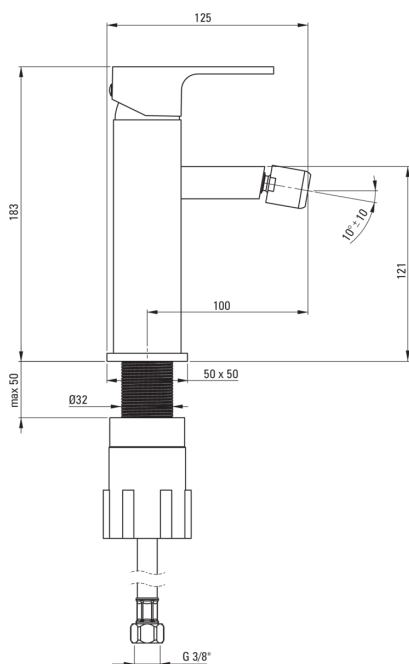

ANEMON

Змішувач для біде

Код продукту: BBZ_N30M

EAN: 5907650827269

Колір: negro

Гарантія: 7

Змішувач

Оздоблення	него
Матеріал	латунь
Тип змішувача	змішуючий, з однією ручкою
Спосіб монтажу	стоячий
Акустична група	I ($x \leq 20$)

Картридж до змішувача

Розмір керамічного картриджа	35 мм
------------------------------	-------

Носики

Вид носика	нерухомий
Матеріал	латунь

Аератори

Тип аератора	рухомий, honeycomb
Розмір аератора	M22

З'єднувальні шланги

Довжина [мм]	450
Винт до інсталяції	3/8"
Винт кронштейна	M10

Відмінна риса:

- Змішувач оснащений аератором для аерації струменя
- Інноваційне, міцне і легке в очищенні покриття Negro
- Монтажна втулка полегшує монтаж змішувача
- Рухомий аератор дозволяє направляти струмінь води
- З'єднувальні шланги в комплекті
- Корпус змішувача виготовлений з високоякісної латуні
- Тільки найкращі матеріали, якість яких ми підтверджуємо дослідженнями в лабораторії
- рекомендуємо придбати універсальну пробку в кольорі змішувача
- Засіб для очищення санітарної арматури доступний у всіх кольорах