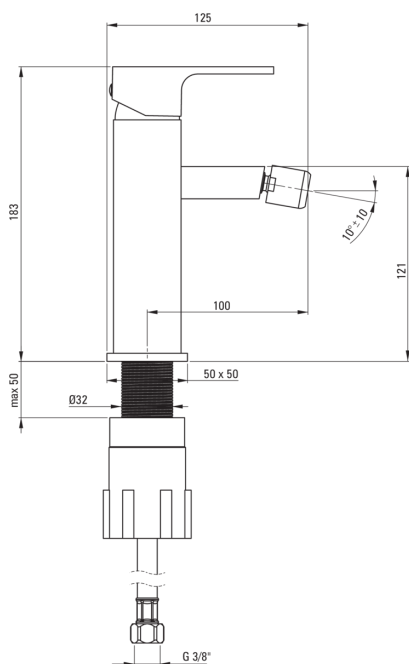

ANEMON

Armatura za bide

koda izdelka: BBZ_N30M

EAN: 5907650827269

Barva: Nero

Garancija [leta]: 7

Armatura vključena

Finiš	Nero
Material	medenina
Tip armature	armatura, z eno ročico
Metoda montaže	stoječ
Zvočni razred [db]	I ($x \leq 20$)

Mešalna kartuša

Velikost keramične kartuše	35 mm
----------------------------	-------

Izlivi

Tip izliva	fiksno
Material	medenina

Perlator

Tip perlatorja	vrtljivo, satovje
Velikost perlatorja	M22

Povezovalne cevi

Dolžina [mm]	450
Montažni navoj	3/8"
Navoj priključka 1/2"	M10

karakteristike:

- Armatura je opremljena s perlatorjem za vodni curek
- Inovativen in trpežen premaz Nero, ki je enostaven za čiščenje
- Montažni tulec olajša namestitev armature
- Premični perlator omogoča usmerjanje toka vode
- Priložene priključne cevi
- Telo armature je izdelano iz najkakovostnejše medenine
- Samo najboljši materiali, katerih kakovost je potrjena z laboratorijskimi testi
- priporočamo nakup univerzalnega čepa v barvi armature
- Ponudba vsebuje čistilno sredstvo za armature vseh barv